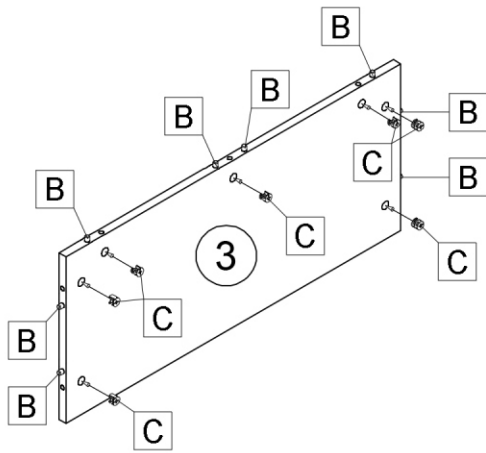

SK NÁVOD NA MONTÁŽ
 CZ MONTÁŽNÍ NÁVOD
 HU SZERELÉSI UTASÍTÁS
 DE MONTAGEANLEITUNG

RIOMA TYP 17

	800	mm
	760	
	800	

	30 min		PZ 2	≤ 0,5 kg	3m
--	--------	--	------	----------	----

ID	ID	Image	Quantity	Ratio
10866	②		1x	1/1
13575	③		1x	1/1
11201	④		1x	1/1
13576	⑤		1x	1/1

A 4x	B 16x	C 13x	D 13x	E 7x	F 6x

✓	✗	✓	✗	✓	✗	✓	✗	✗

			
A 4x	B 16x	C 13x	D 13x

			
E	7x	F	6x