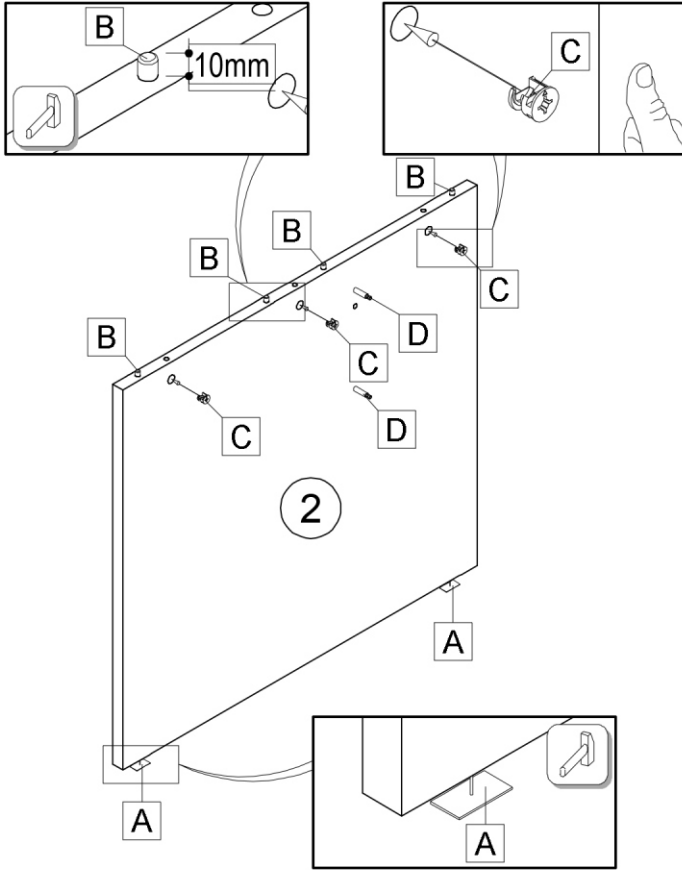

SK NÁVOD NA MONTÁŽ
 CZ MONTÁŽNÍ NÁVOD
 HU SZERELÉSI UTASÍTÁS
 DE MONTAGEANLEITUNG

RIOMA TYP 17

	800	mm
	760	
	800	

	30 min		PZ 2	≤ 0,5 kg	3m
--	--------	--	------	----------	----

ID	ID	Image	Quantity	Ratio
10866	②		1x	1/1
13575	③		1x	1/1
11201	④		1x	1/1
13576	⑤		1x	1/1

A 4x	B 16x	C 13x	D 13x	E 7x	F 6x

✓	✗	✓	✗	✓	✗	✓	✗	✗

			
A 4x	B 16x	C 13x	D 13x

			
E	7x	F	6x