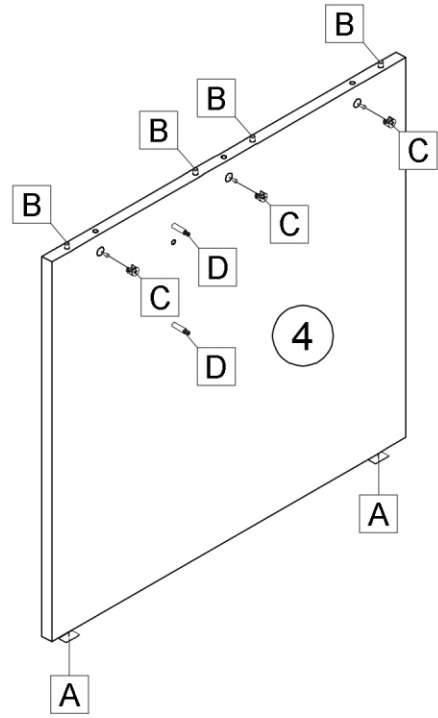

SK NÁVOD NA MONTÁŽ
 CZ MONTÁŽNÍ NÁVOD
 HU SZERELÉSI UTASÍTÁS
 DE MONTAGEANLEITUNG

RIOMA TYP 17

	800	mm
	760	
	800	

	30 min		PZ 2	≤ 0,5 kg	3m
--	--------	--	------	----------	----

ID	ID	Image	Quantity	Ratio
10866	②		1x	1/1
13575	③		1x	1/1
11201	④		1x	1/1
13576	⑤		1x	1/1

A 4x	B 16x	C 13x	D 13x	E 7x	F 6x

✓	✗	✓	✗	✓	✗	✓	✗	✗

			
A 4x	B 16x	C 13x	D 13x

			
E	7x	F	6x