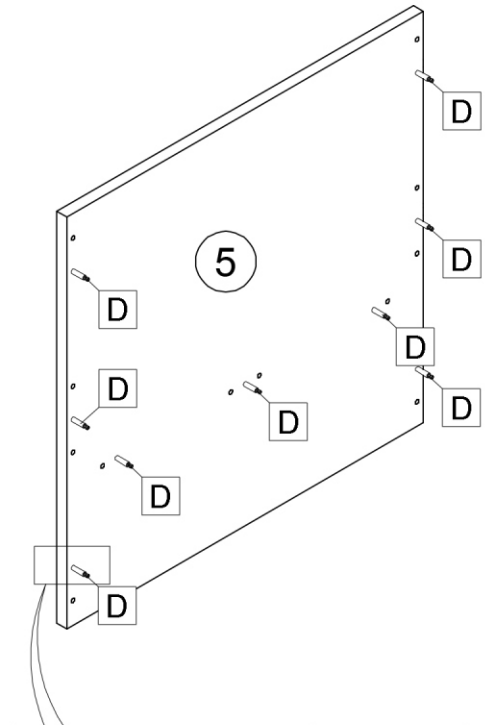

SK NÁVOD NA MONTÁŽ
 CZ MONTÁŽNÍ NÁVOD
 HU SZERELÉSI UTASÍTÁS
 DE MONTAGEANLEITUNG

RIOMA TYP 17

	800	mm
	760	
	800	

	30 min		PZ 2	≤ 0,5 kg	3m
--	--------	--	------	----------	----

ID	ID	Image	Quantity	Ratio
10866	②		1x	1/1
13575	③		1x	1/1
11201	④		1x	1/1
13576	⑤		1x	1/1

A 4x	B 16x	C 13x	D 13x	E 7x	F 6x

✓	✗	✓	✗	✓	✗	✓	✗	✗

			
A 4x	B 16x	C 13x	D 13x

			
E	7x	F	6x