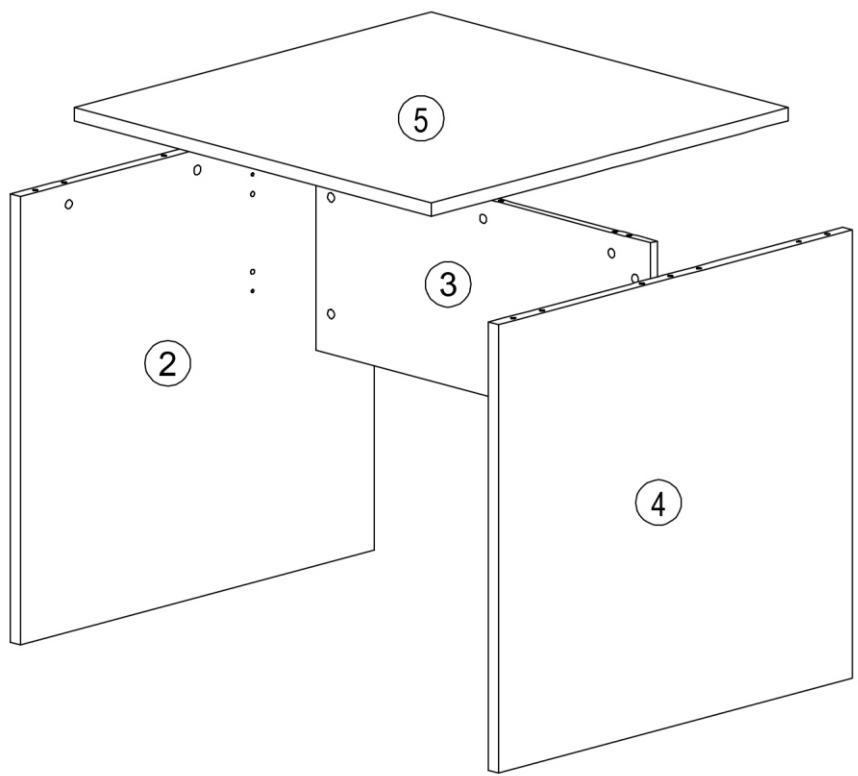

SK NÁVOD NA MONTÁŽ
 CZ MONTÁŽNÍ NÁVOD
 HU SZERELÉSI UTASÍTÁS
 DE MONTAGEANLEITUNG

RIOMA TYP 17

	800	mm
	760	
	800	

	30 min		PZ 2	≤ 0,5 kg	3m
--	--------	--	------	----------	----

ID	ID	Image	Quantity	Ratio
10866	②		1x	1/1
13575	③		1x	1/1
11201	④		1x	1/1
13576	⑤		1x	1/1