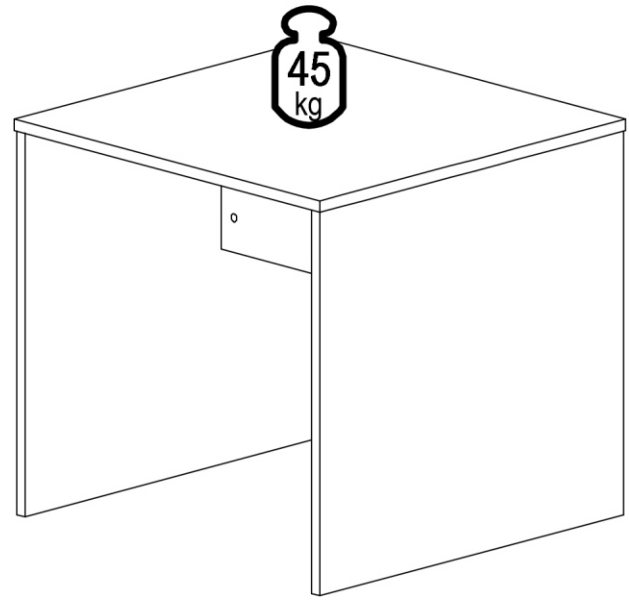

SK NÁVOD NA MONTÁŽ
 CZ MONTÁŽNÍ NÁVOD
 HU SZERELÉSI UTASÍTÁS
 DE MONTAGEANLEITUNG

RIOMA TYP 17

	800	mm
	760	
	800	

	30 min		PZ 2	≤ 0,5 kg	3m
--	--------	--	------	----------	----

ID	ID	Image	Quantity	Ratio
10866	②		1x	1/1
13575	③		1x	1/1
11201	④		1x	1/1
13576	⑤		1x	1/1

A 4x	B 16x	C 13x	D 13x	E 7x	F 6x

✓	✗	✓	✗	✓	✗	✓	✗	✗

			
A 4x	B 16x	C 13x	D 13x

			
E	7x	F	6x