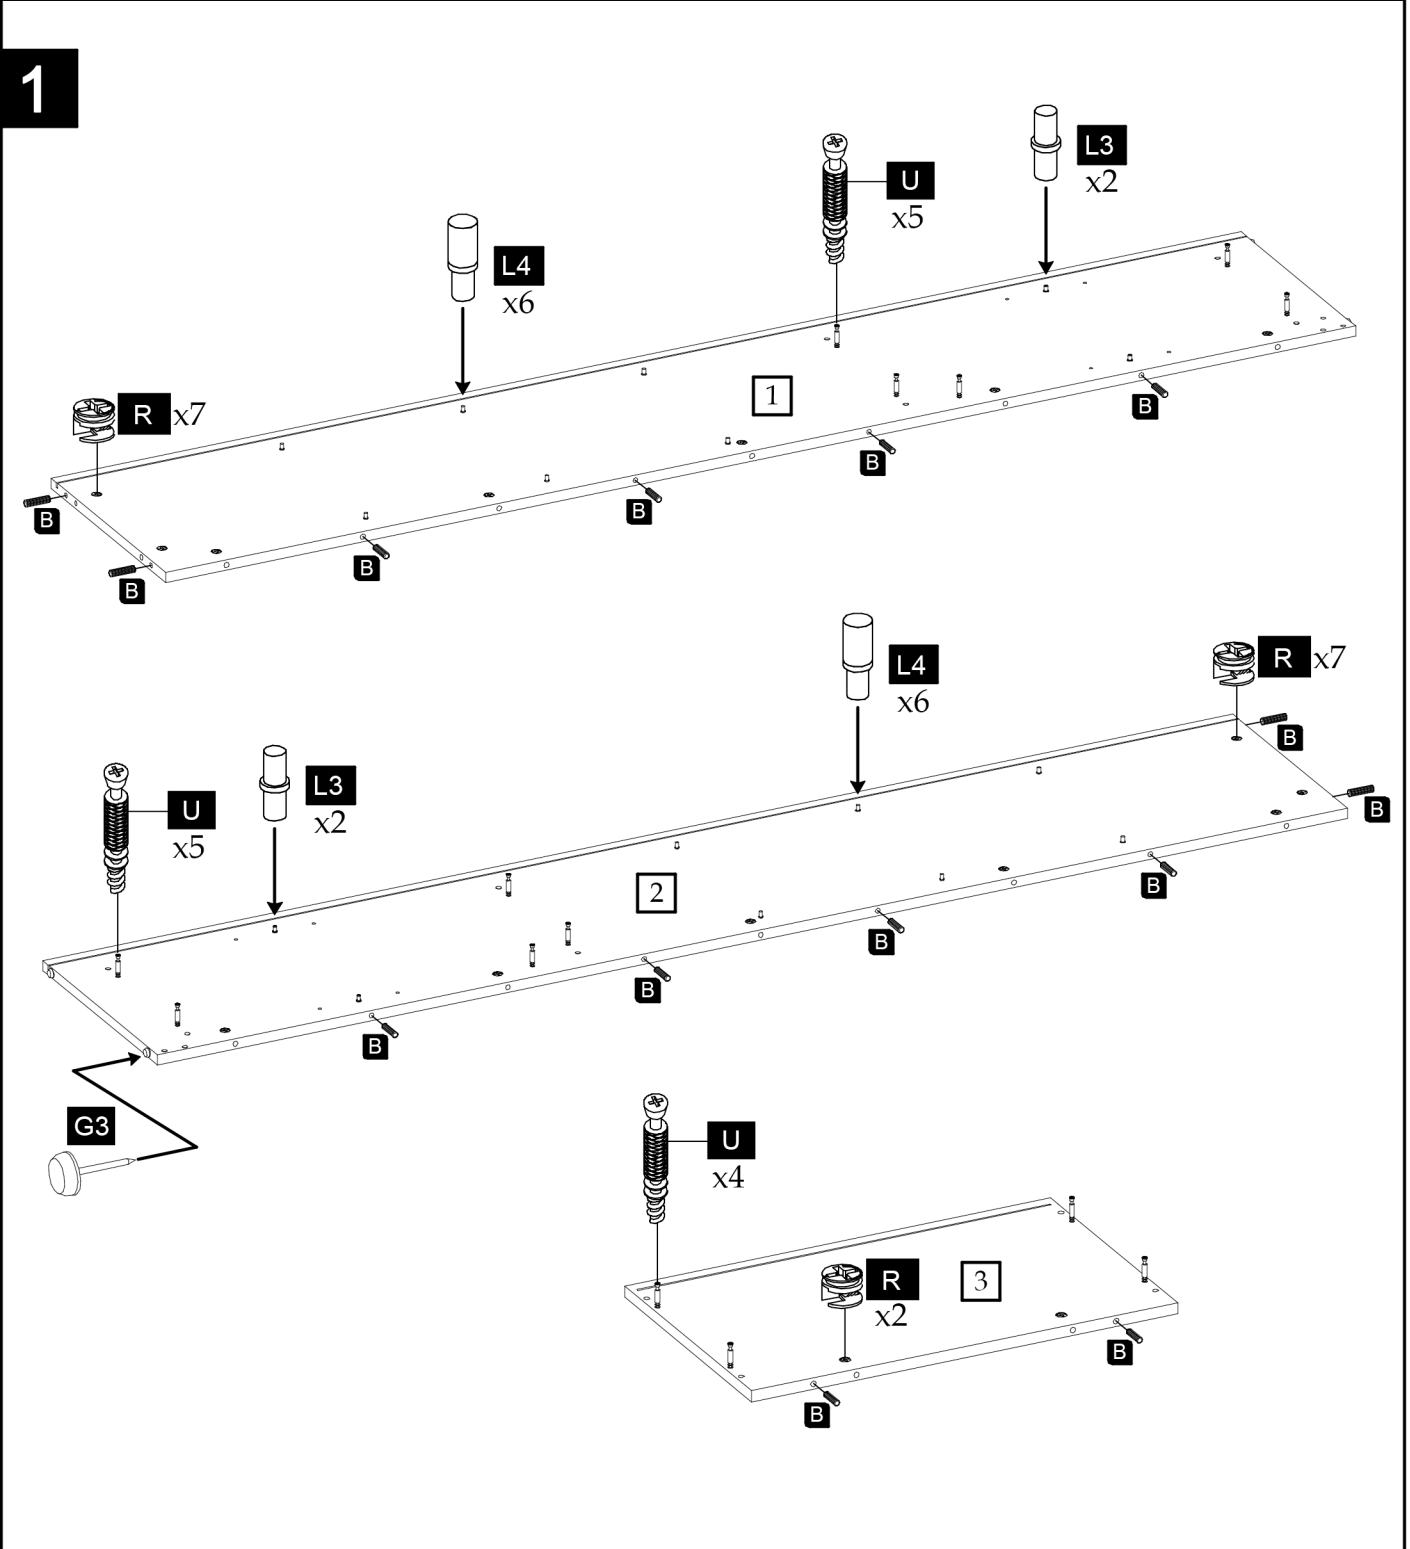

# TORONTA A2

## Typ A2

1	1956	375	16	1	1002	1/4
2	1956	375	16	1	1003	1/4
3	630	375	16	1	1004	1/4
4	597	355	16	1	1005	1/4
5	597	65	16	1	1007	1/4
6	597	70	16	1	1039	1/4
7	597	355	16	1	1038	1/4
8	596	345	16	1	N/A	1/4
9	597	65	16	1	1001	1/4
10	1246	611	3	1	N/A	1/4
11	650	611	3	1	N/A	1/4
12	617	497	16	1	3026	2/4
13	497	162	16	1	3043	2/4
14	497	162	16	1	3044	2/4
15	630	65	19	1	4001	1/4
16	1907.5	65	19	1	4002	1/4
17	1907.5	65	19	1	4003	1/4
18	955	495	4	1	Glass	3/4
19	595	340	6	3	Glass	4/4

2

3

4

5

6

7

8