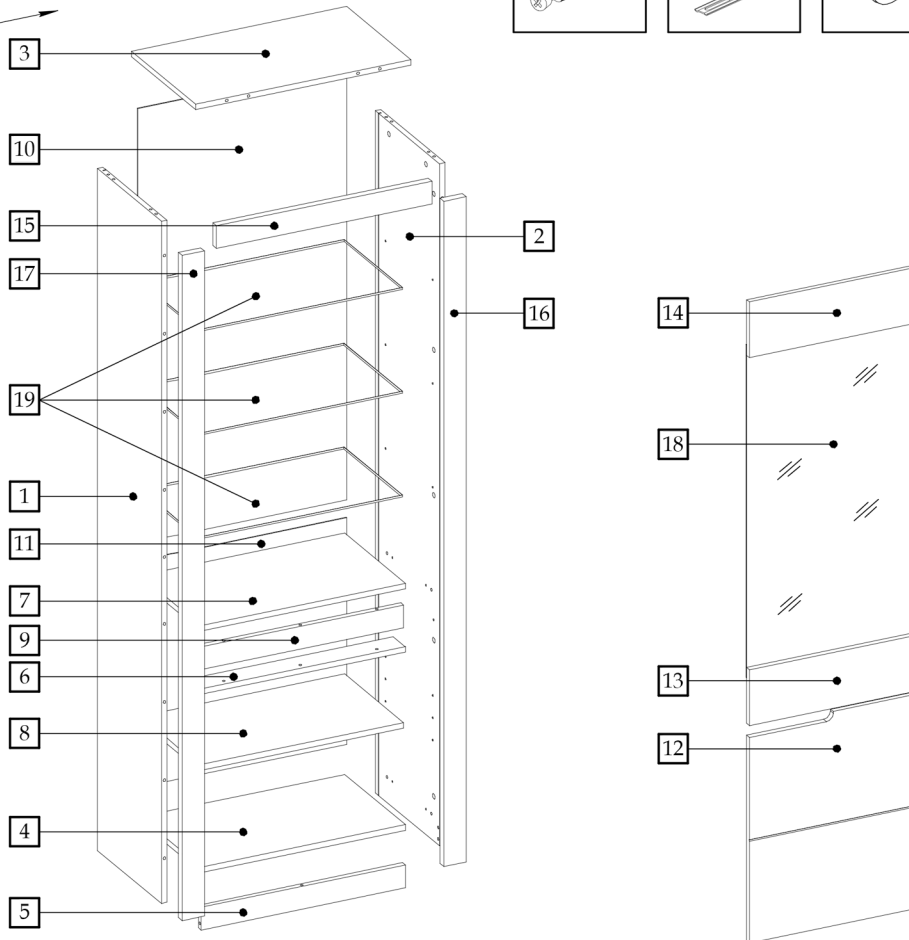

# TORONTA A2

## Typ A2

1	1956	375	16	1	1002	1/4
2	1956	375	16	1	1003	1/4
3	630	375	16	1	1004	1/4
4	597	355	16	1	1005	1/4
5	597	65	16	1	1007	1/4
6	597	70	16	1	1039	1/4
7	597	355	16	1	1038	1/4
8	596	345	16	1	N/A	1/4
9	597	65	16	1	1001	1/4
10	1246	611	3	1	N/A	1/4
11	650	611	3	1	N/A	1/4
12	617	497	16	1	3026	2/4
13	497	162	16	1	3043	2/4
14	497	162	16	1	3044	2/4
15	630	65	19	1	4001	1/4
16	1907.5	65	19	1	4002	1/4
17	1907.5	65	19	1	4003	1/4
18	955	495	4	1	Glass	3/4
19	595	340	6	3	Glass	4/4

2

3

4

5

6

7

8