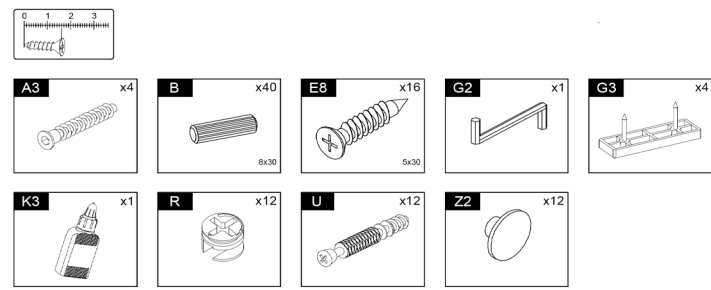

SUDBURY

Typ T2

1	1100	700	22	1	1001	1/1
2	378	78	22	2	1002	1/1
3	378	78	22	2	1013	1/1
4	378	65	22	2	1004	1/1
5	378	65	22	2	1011	1/1
6	1036	632	16	1	1006	1/1
7	632	75	16	2	1007	1/1
8	1004	75	16	2	1008	1/1