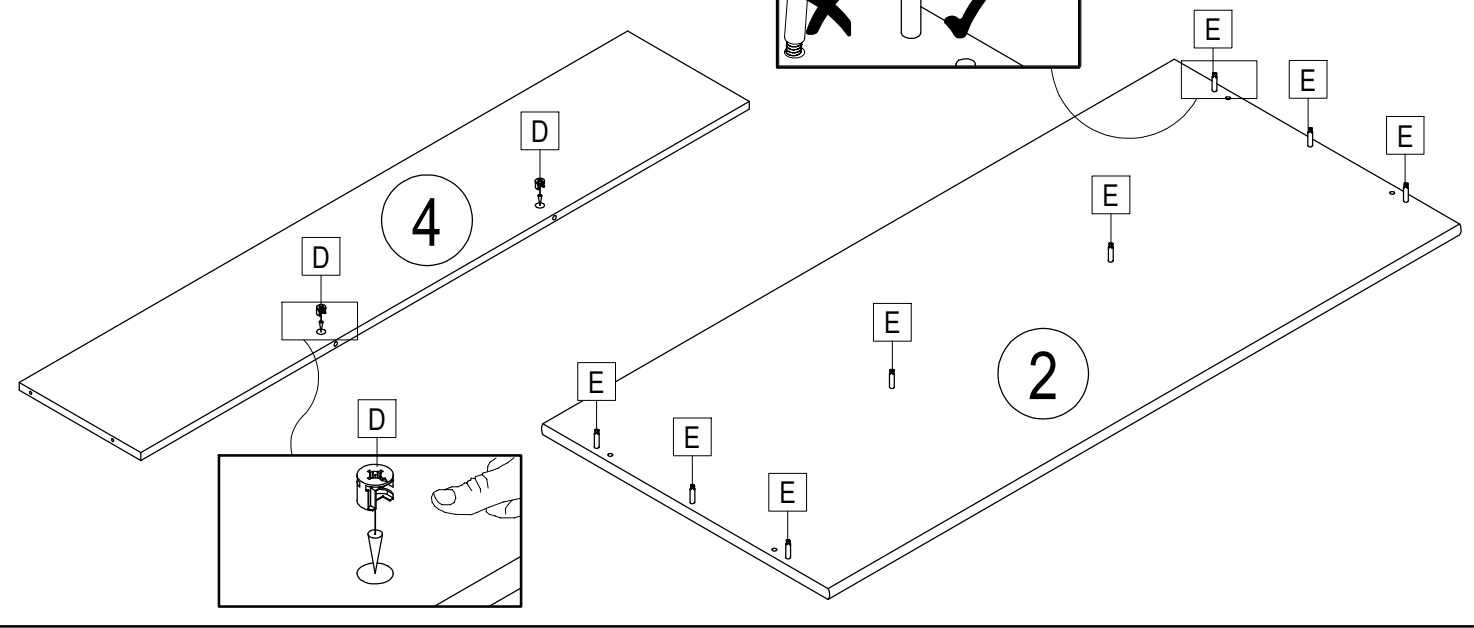

$\varnothing 15 \times 13$		
D	2x	E	8x