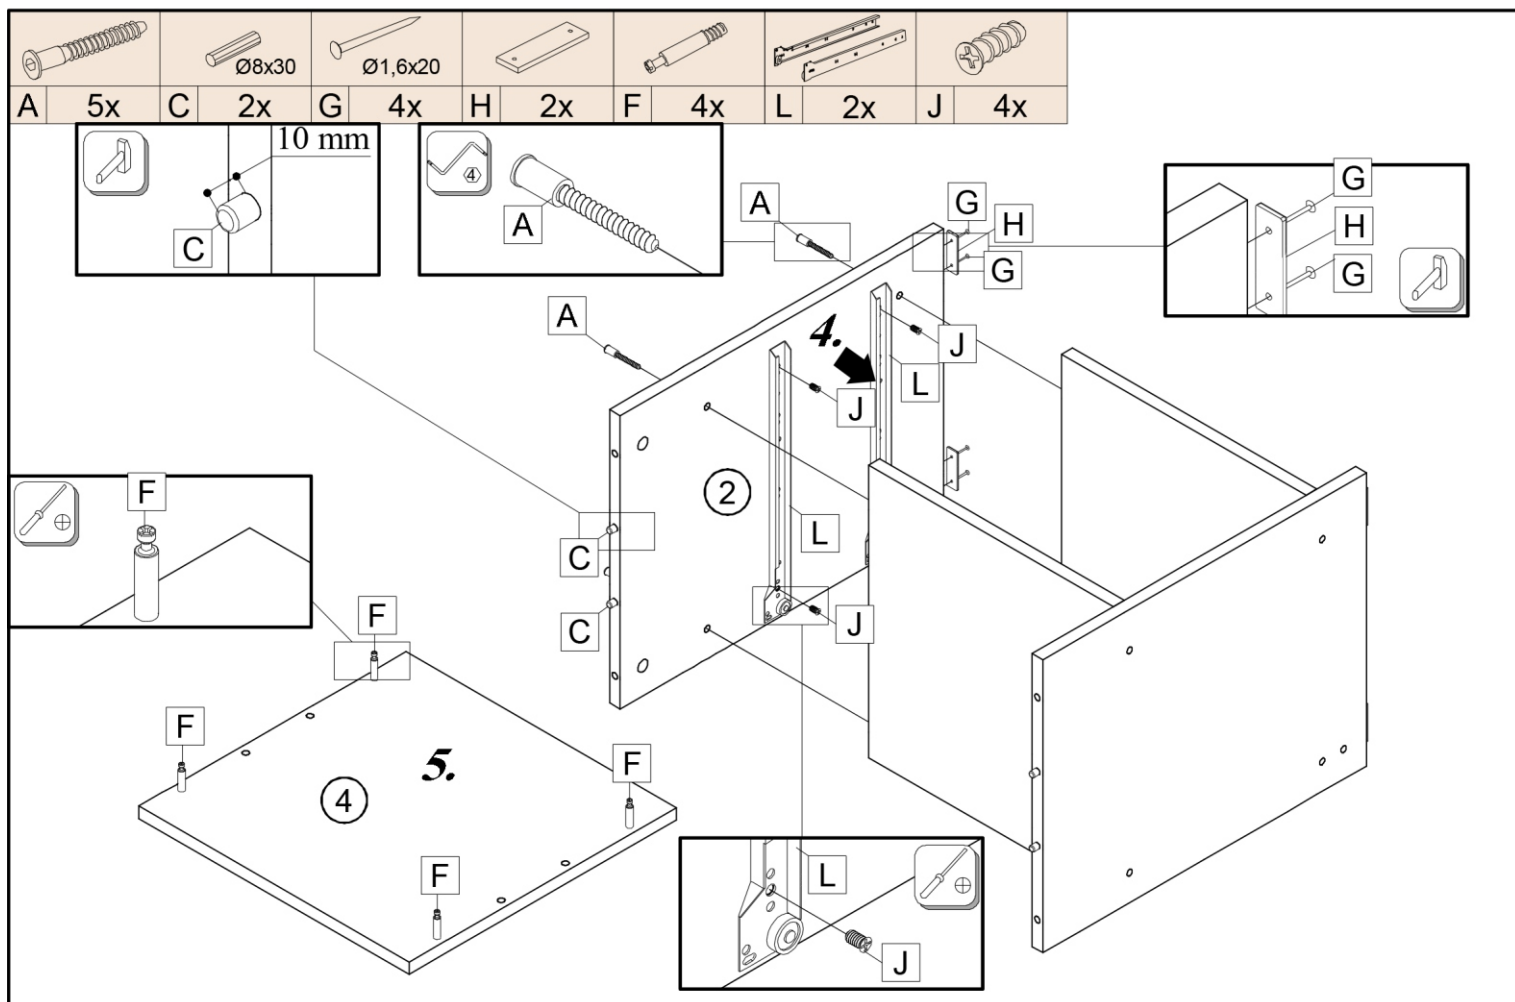

BETTY 02
BE02-018-00

A 18x	B 10x	C 8x	D 2x	E 8x	F 8x	G 40x	H 4x	J 8x	K 12x
L 2x	M 2x	0h 30min			4	5,5 x 125	≤ 0,5 kg	3m	

ID	ID			
01434	②	484*380*16	1x	1/1
01435	③	484*380*16	1x	1/1
01429	④	404*400*16	1x	1/1
01430	⑤	366*379*16	2x	1/1
01431	⑥	366*58*16	1x	1/1
01436	⑦	394*149*16	2x	1/1
01437	⑧	308*90*16	2x	1/1
01438	⑨	350*90*16	2x	1/1
01439	⑩	350*90*16	2x	1/1
01440	⑪	346*318*2,5	2x	1/1
01433	⑫	438*394*2,5	1x	1/1

E 4x

	
B 10x	G 32x
	Ø1,6x20