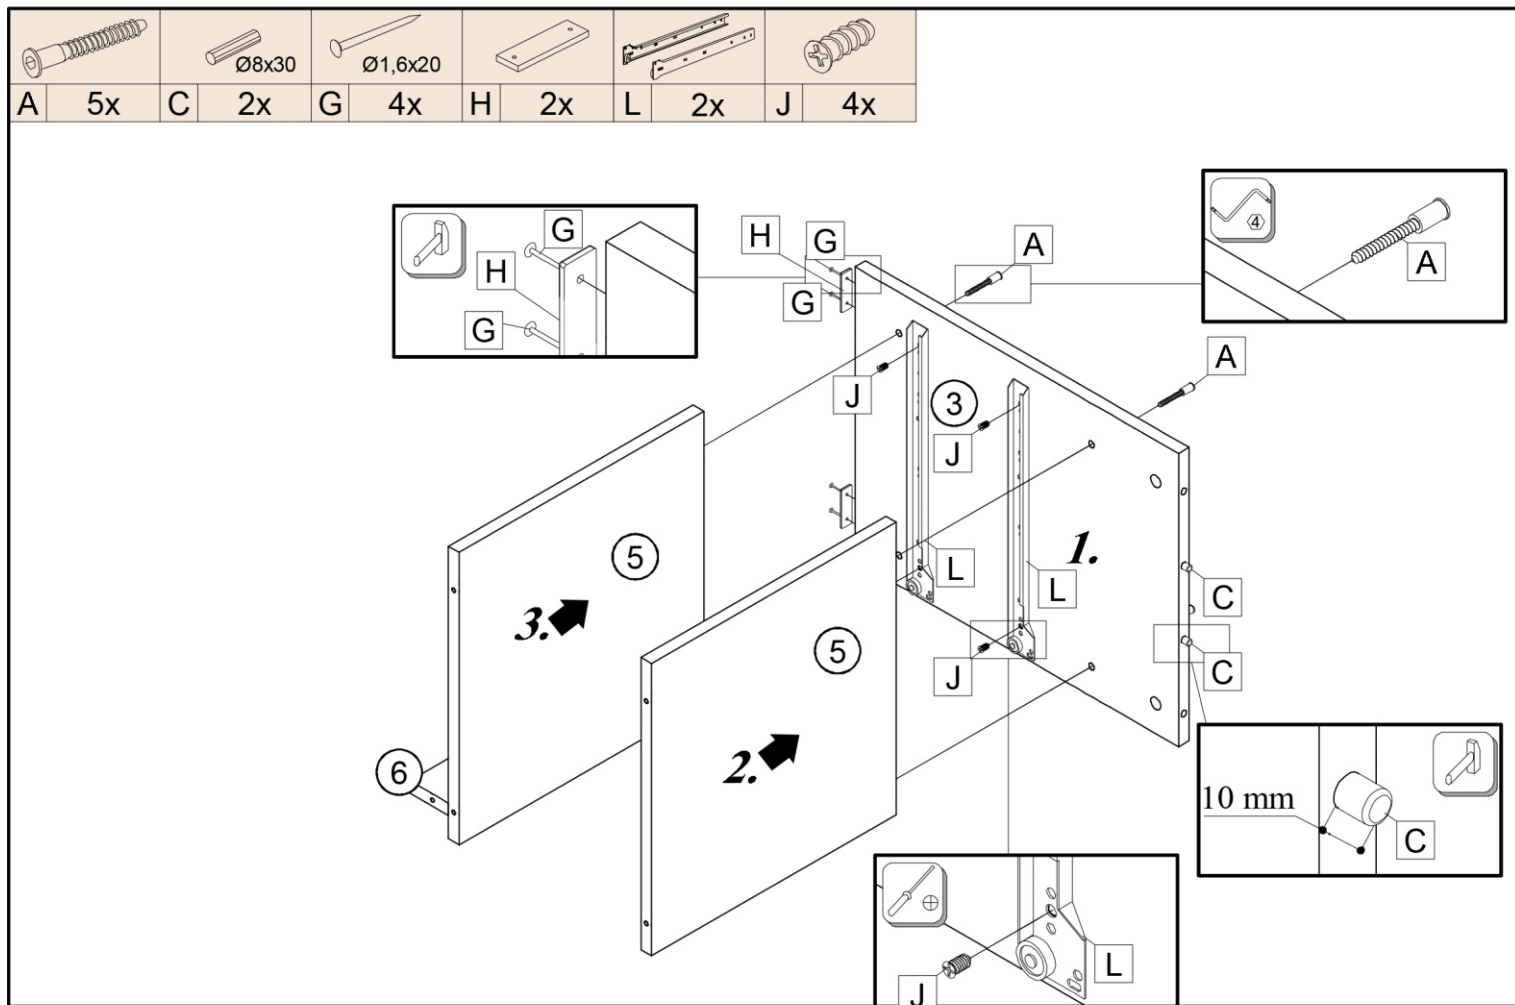

BETTY 02
BE02-018-00

A 18x	B 10x	C 8x	D 2x	E 8x	F 8x	G 40x	H 4x	J 8x	K 12x
L 2x	M 2x	0h 30min			4	5,5 x 125	≤ 0,5 kg	3m	

ID	ID			
01434	②	484*380*16	1x	1/1
01435	③	484*380*16	1x	1/1
01429	④	404*400*16	1x	1/1
01430	⑤	366*379*16	2x	1/1
01431	⑥	366*58*16	1x	1/1
01436	⑦	394*149*16	2x	1/1
01437	⑧	308*90*16	2x	1/1
01438	⑨	350*90*16	2x	1/1
01439	⑩	350*90*16	2x	1/1
01440	⑪	346*318*2,5	2x	1/1
01433	⑫	438*394*2,5	1x	1/1

E 4x

	
B 10x	G 32x
	Ø1,6x20