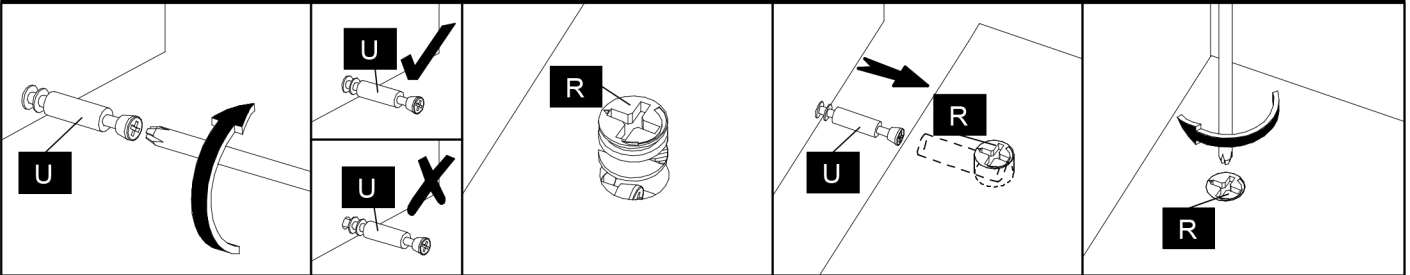

LANZETTE

Typ F

90 min

Element symbol	Measurements				Code	Paket
1	1045	587	22	1	1002	1/2
2	1968	555	16	1	1003	2/2
3	1968	555	16	1	1004	2/2
4	1005	535	16	1	1005	1/2
5	1005	535	16	1	1006	1/2
6	1005	525	16	1	N/A	1/2
7	1005	160	16	1	1028	1/2
8	1875	1018	3	1	N/A	2/2
9	1796	450	19	2	3001	2/2
10	1968	65	22	1	3002	2/2
11	1968	65	22	1	3003	2/2
12	500	50	22	1	3004	1/2
13	500	50	22	1	3005	1/2