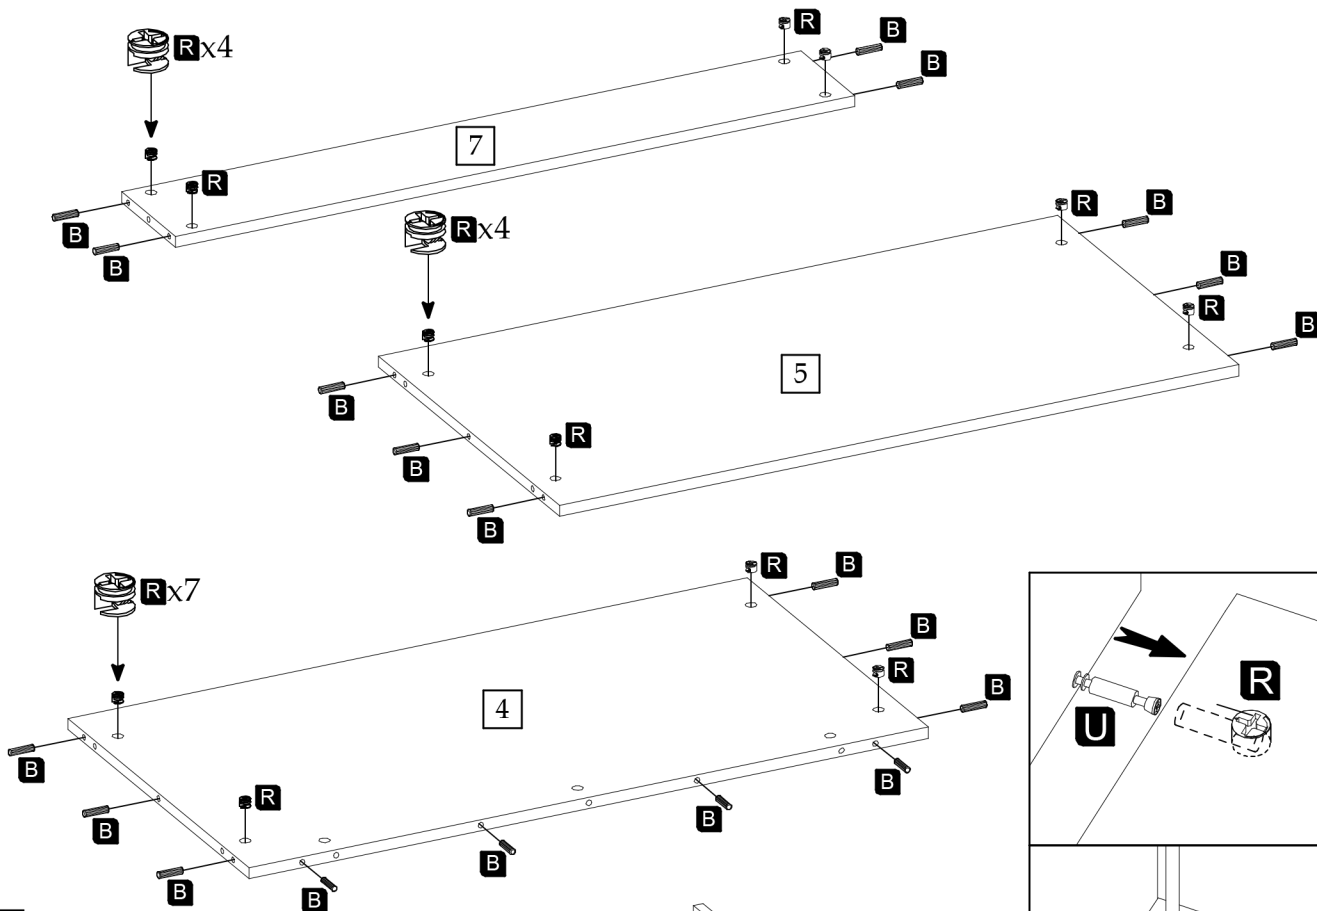

LANZETTE

Typ F

90 min

Element symbol	Measurements				Code	Paket
1	1045	587	22	1	1002	1/2
2	1968	555	16	1	1003	2/2
3	1968	555	16	1	1004	2/2
4	1005	535	16	1	1005	1/2
5	1005	535	16	1	1006	1/2
6	1005	525	16	1	N/A	1/2
7	1005	160	16	1	1028	1/2
8	1875	1018	3	1	N/A	2/2
9	1796	450	19	2	3001	2/2
10	1968	65	22	1	3002	2/2
11	1968	65	22	1	3003	2/2
12	500	50	22	1	3004	1/2
13	500	50	22	1	3005	1/2

2

3

4

5

6

7

8

9