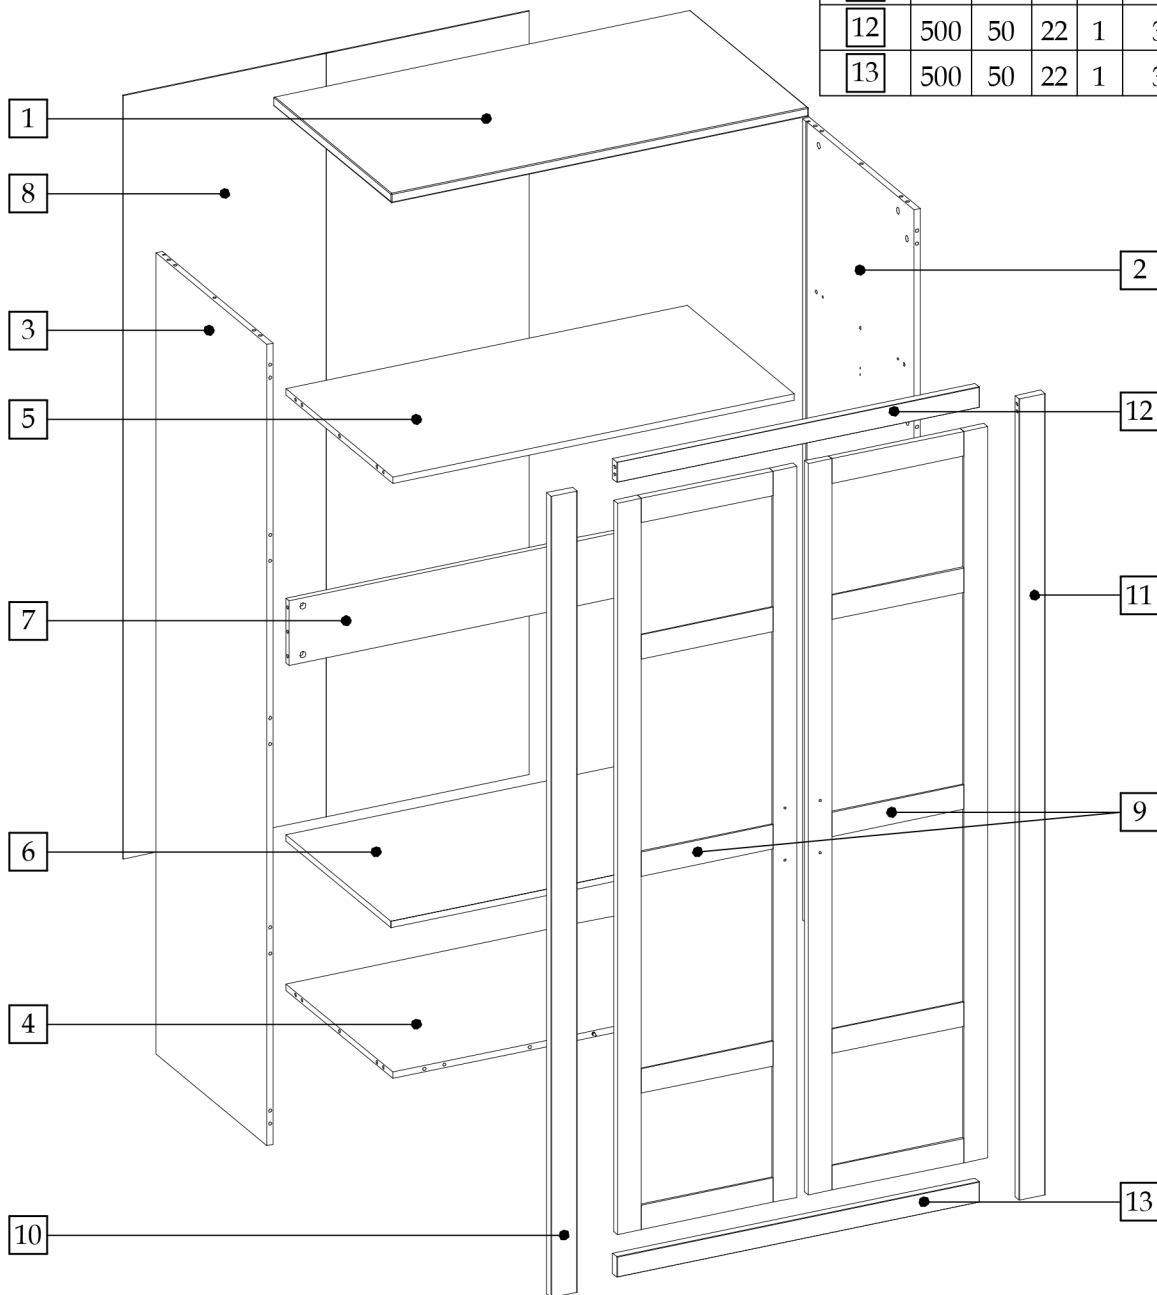

LANZETTE

Typ F

90 min

Element symbol	Measurements				Code	Paket
1	1045	587	22	1	1002	1/2
2	1968	555	16	1	1003	2/2
3	1968	555	16	1	1004	2/2
4	1005	535	16	1	1005	1/2
5	1005	535	16	1	1006	1/2
6	1005	525	16	1	N/A	1/2
7	1005	160	16	1	1028	1/2
8	1875	1018	3	1	N/A	2/2
9	1796	450	19	2	3001	2/2
10	1968	65	22	1	3002	2/2
11	1968	65	22	1	3003	2/2
12	500	50	22	1	3004	1/2
13	500	50	22	1	3005	1/2

2

3

4

5

6

7

8

9