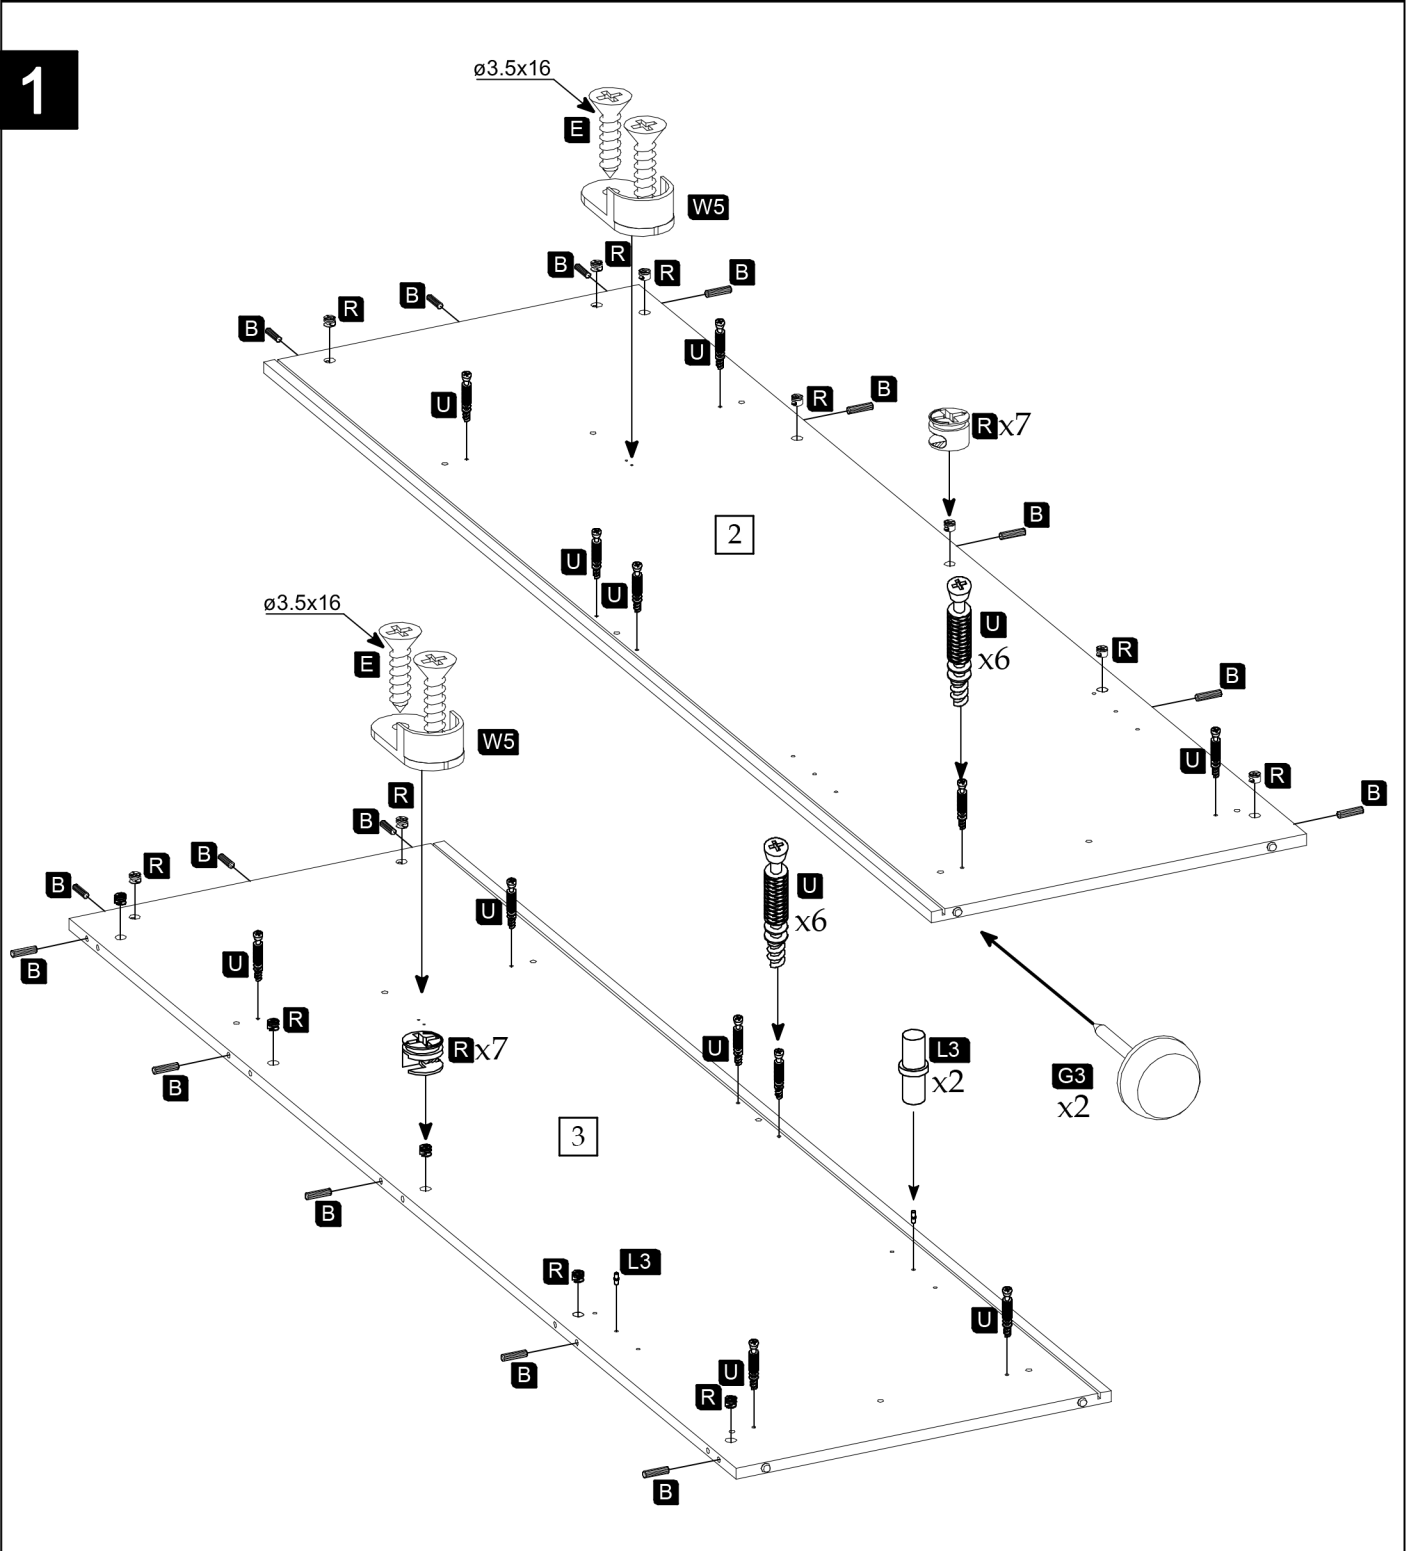

LANZETTE

Typ F

90 min

Element symbol	Measurements				Code	Paket
1	1045	587	22	1	1002	1/2
2	1968	555	16	1	1003	2/2
3	1968	555	16	1	1004	2/2
4	1005	535	16	1	1005	1/2
5	1005	535	16	1	1006	1/2
6	1005	525	16	1	N/A	1/2
7	1005	160	16	1	1028	1/2
8	1875	1018	3	1	N/A	2/2
9	1796	450	19	2	3001	2/2
10	1968	65	22	1	3002	2/2
11	1968	65	22	1	3003	2/2
12	500	50	22	1	3004	1/2
13	500	50	22	1	3005	1/2

2

3

4

5

6

7

8

9