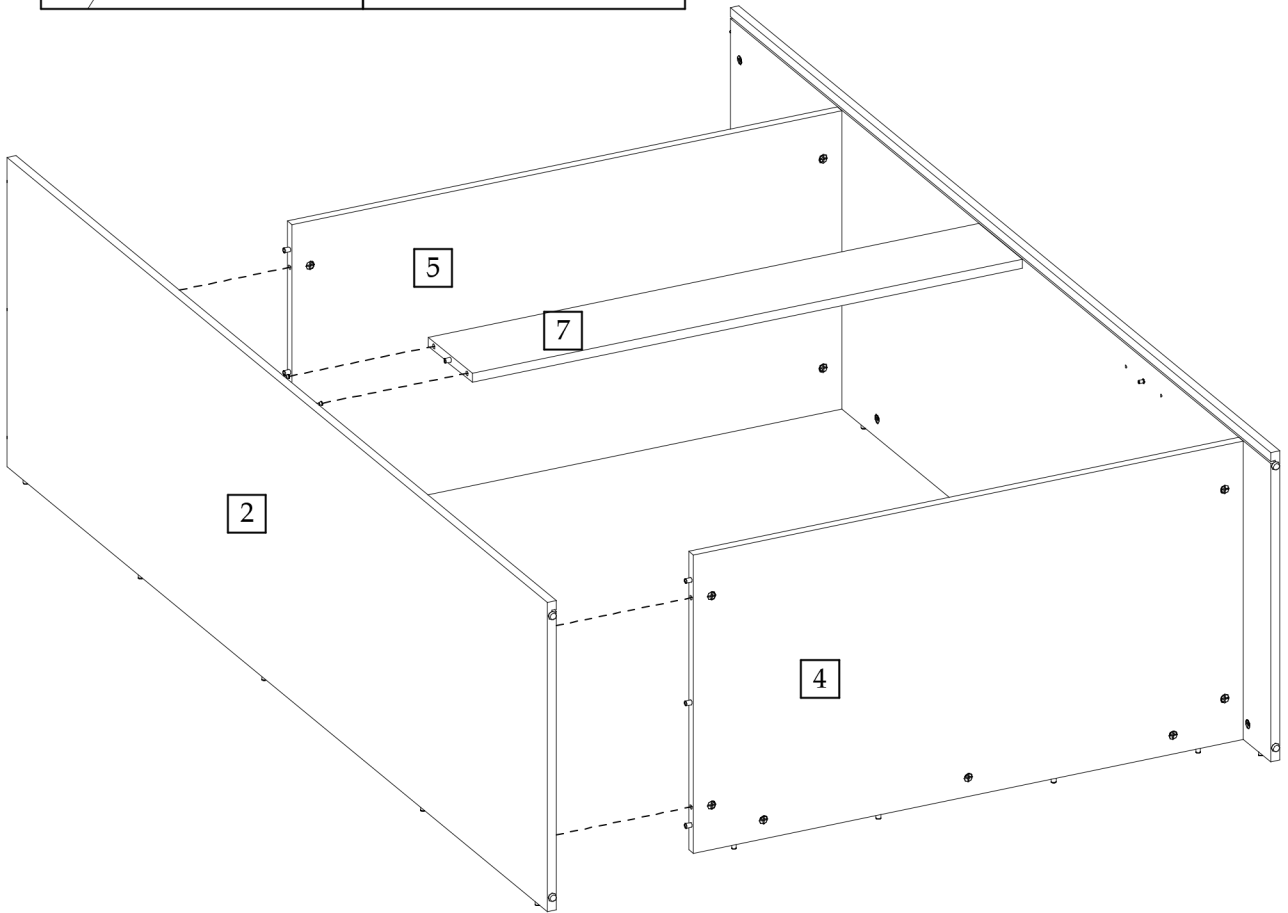

LANZETTE

Typ F

90 min

Element symbol	Measurements				Code	Paket
1	1045	587	22	1	1002	1/2
2	1968	555	16	1	1003	2/2
3	1968	555	16	1	1004	2/2
4	1005	535	16	1	1005	1/2
5	1005	535	16	1	1006	1/2
6	1005	525	16	1	N/A	1/2
7	1005	160	16	1	1028	1/2
8	1875	1018	3	1	N/A	2/2
9	1796	450	19	2	3001	2/2
10	1968	65	22	1	3002	2/2
11	1968	65	22	1	3003	2/2
12	500	50	22	1	3004	1/2
13	500	50	22	1	3005	1/2

2

3

4

5

6

7

8

9