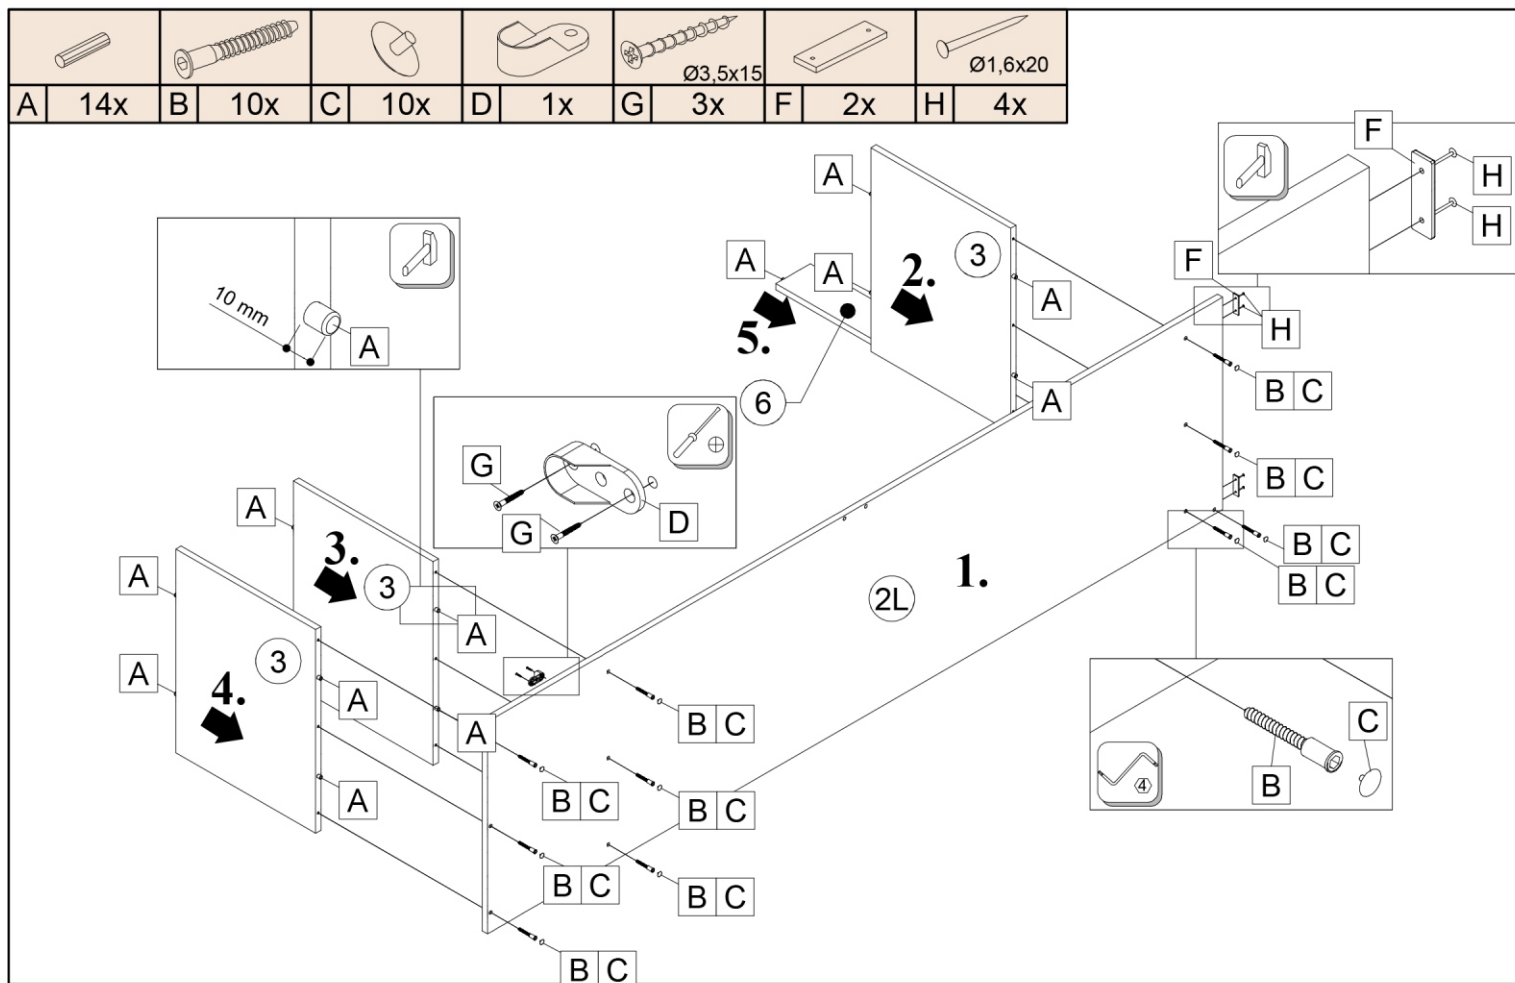

BETTY 02
BE02-005-00

A 14x	B 24x	C 24x	D 2x	F 4x	G 14x	H 28x	J 1x	K 4x	L 4x

M 1x	1h 15min		4	5,5 x 125	≤ 0,5 kg	0,6m	3m	

ID	ID			
01341	②	2200*550*16	1x	1/3
01342	②	2200*550*16	1x	1/3
14465	③	418*528*16	3x	2/3
01376	⑤	2093*433*2,5	1x	2/3
01377	⑥	103*418*16	1x	2/3
01378	⑦	418*120*16	1x	2/3
03315	⑧	2092*446*16	1x	2/3

		
Ø3,5x15		
G 8x	J 1x	K 4x