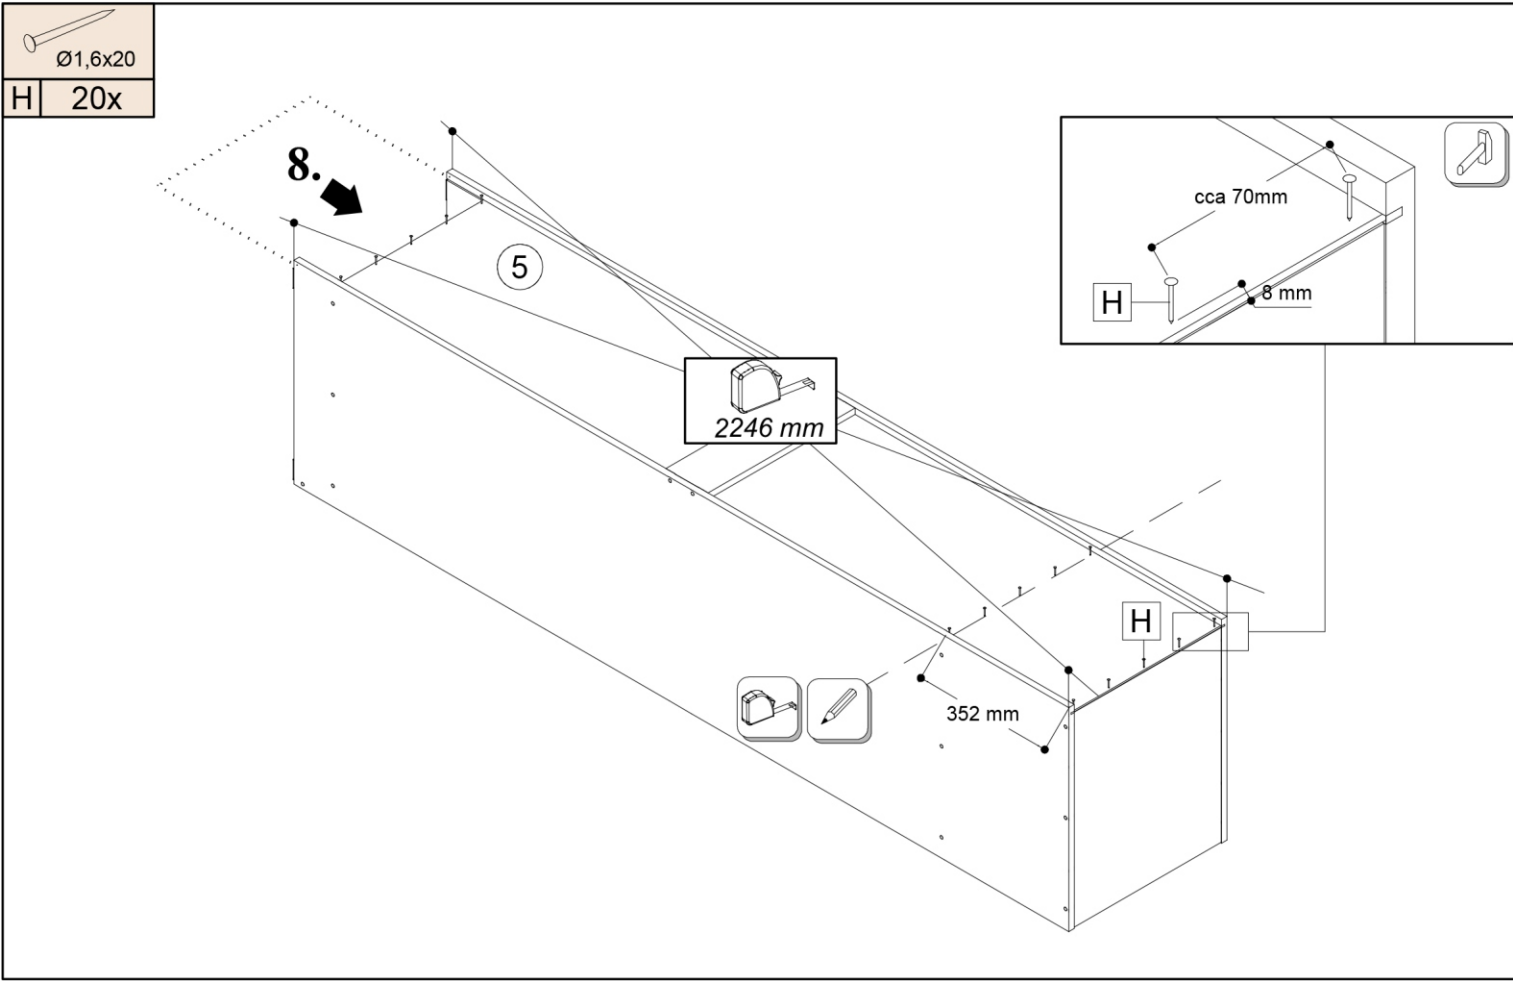

BETTY 02
BE02-005-00

A 14x	B 24x	C 24x	D 2x	F 4x	G 14x	H 28x	J 1x	K 4x	L 4x

M 1x	1h 15min		4	5,5 x 125	≤ 0,5 kg	0,6m	3m	

ID	ID			
01341	②	2200*550*16	1x	1/3
01342	②	2200*550*16	1x	1/3
14465	③	418*528*16	3x	2/3
01376	⑤	2093*433*2,5	1x	2/3
01377	⑥	103*418*16	1x	2/3
01378	⑦	418*120*16	1x	2/3
03315	⑧	2092*446*16	1x	2/3

		
Ø3,5x15		
G 8x	J 1x	K 4x