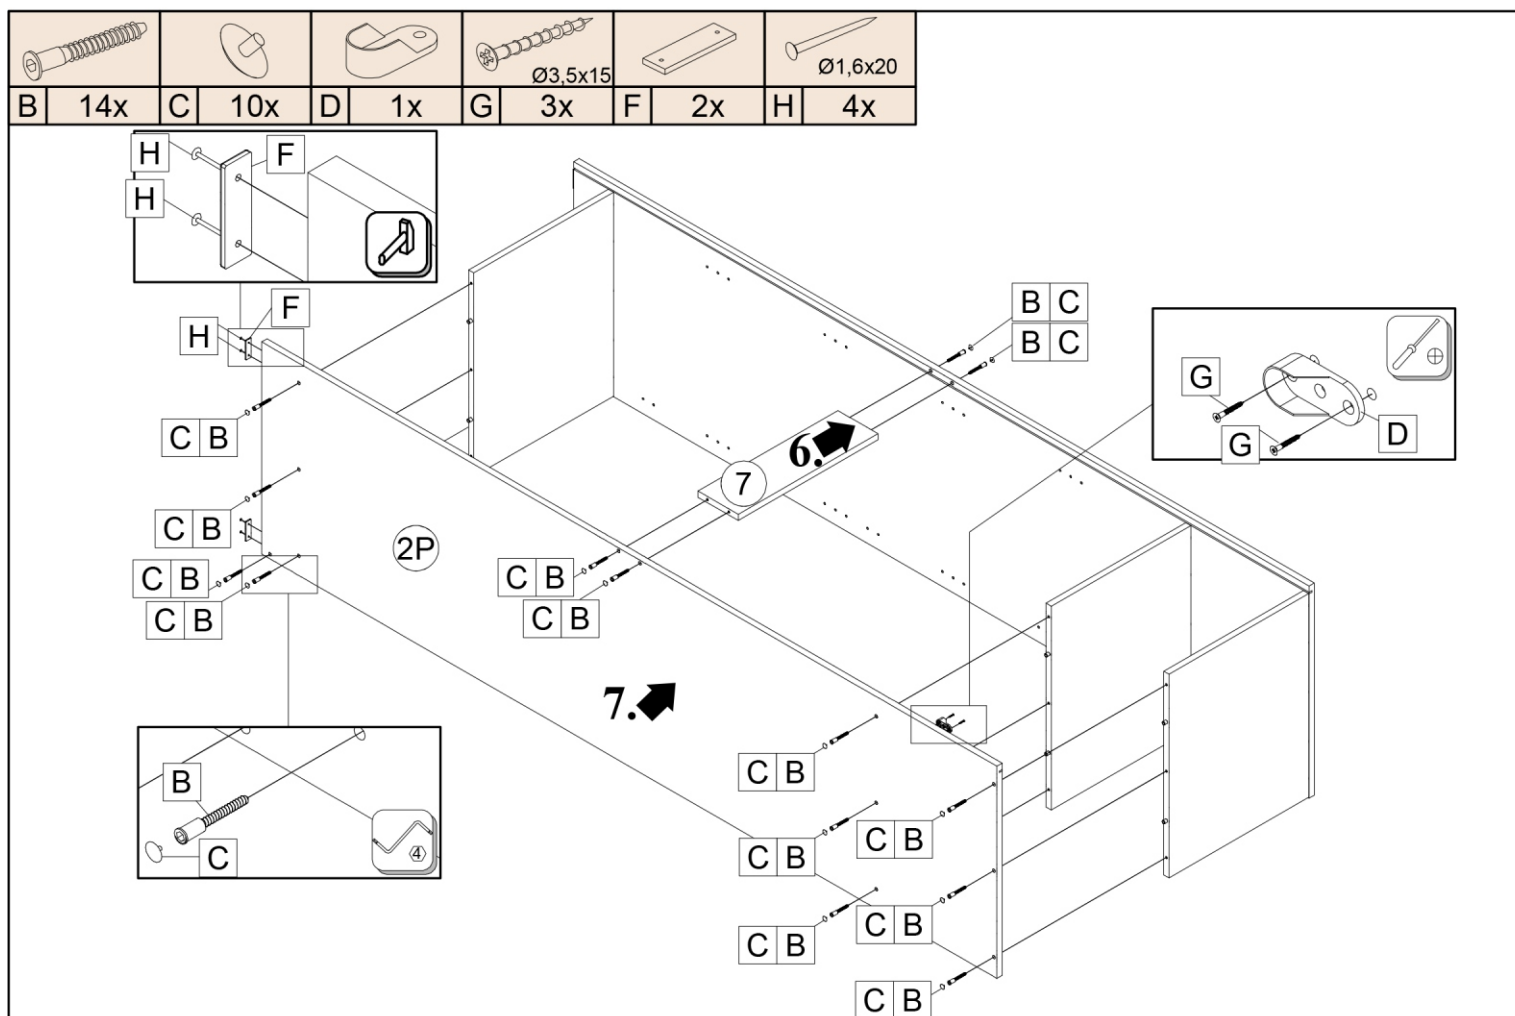

BETTY 02
BE02-005-00

A 14x	B 24x	C 24x	D 2x	F 4x	G 14x	H 28x	J 1x	K 4x	L 4x

M 1x	1h 15min		4	5,5 x 125	≤ 0,5 kg	0,6m	3m	

ID	ID			
01341	②	2200*550*16	1x	1/3
01342	②	2200*550*16	1x	1/3
14465	③	418*528*16	3x	2/3
01376	⑤	2093*433*2,5	1x	2/3
01377	⑥	103*418*16	1x	2/3
01378	⑦	418*120*16	1x	2/3
03315	⑧	2092*446*16	1x	2/3

		
Ø3,5x15		
G 8x	J 1x	K 4x