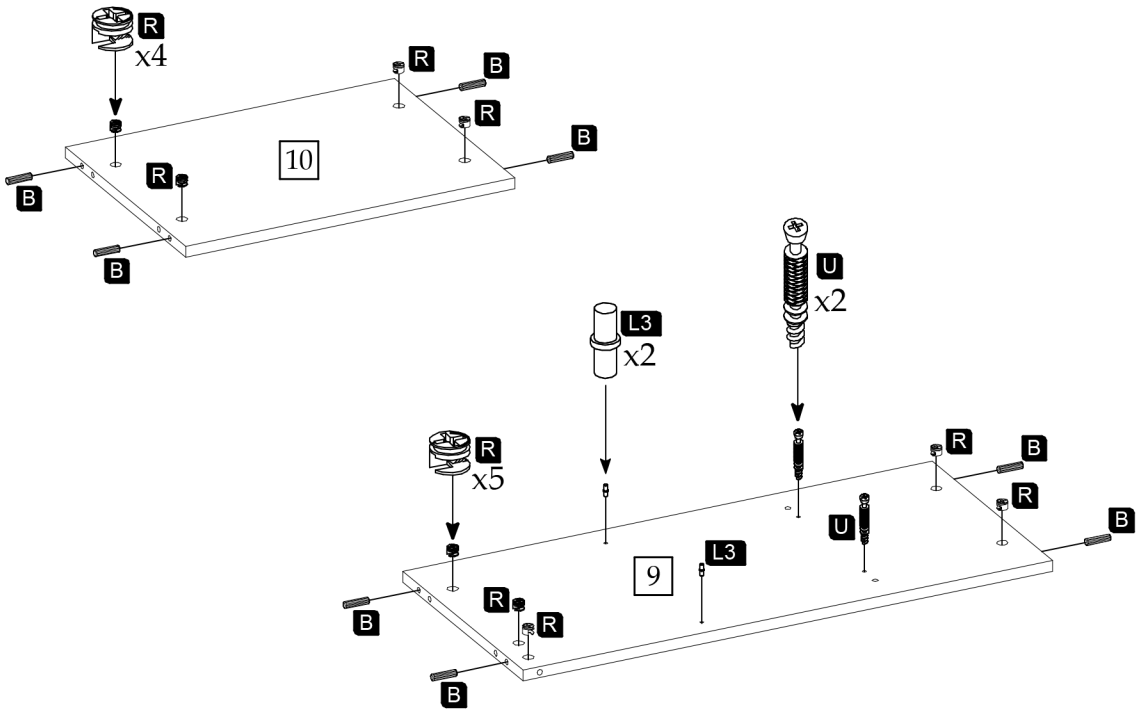

LANZETTE

Typ C

90 min

| Element symbol | Measurements | | | | Code | Paket |
|----------------|--------------|-------|----|---|------|-------|
| 1 | 937 | 407 | 22 | 1 | 1002 | 1/3 |
| 2 | 1368 | 375 | 16 | 1 | 1003 | 2/3 |
| 3 | 1368 | 375 | 16 | 1 | 1004 | 2/3 |
| 4 | 897 | 70 | 16 | 1 | 1005 | 2/3 |
| 5 | 897 | 70 | 16 | 1 | 1025 | 2/3 |
| 6 | 897 | 355 | 16 | 1 | 1007 | 1/3 |
| 7 | 452.5 | 354.5 | 16 | 1 | 1026 | 1/3 |
| 8 | 452.5 | 354.5 | 16 | 1 | 1027 | 1/3 |
| 9 | 783.5 | 354.5 | 16 | 1 | 1009 | 1/3 |
| 10 | 487 | 355 | 16 | 1 | 1045 | 2/3 |
| 11 | 394 | 350 | 16 | 2 | N/A | 1/3 |
| 12 | 487 | 350 | 16 | 1 | N/A | 2/3 |

| | | | | | | |
|----|-------|-----|----|---|------|-----|
| 13 | 350 | 160 | 16 | 2 | 1029 | 1/3 |
| 14 | 732.5 | 160 | 16 | 2 | 1030 | 1/3 |
| 15 | 350 | 160 | 16 | 2 | 1031 | 1/3 |
| 16 | 746.5 | 346 | 3 | 2 | N/A | 3/3 |
| 17 | 1275 | 409 | 3 | 1 | N/A | 2/3 |
| 18 | 1275 | 502 | 3 | 1 | 1006 | 2/3 |
| 19 | 500 | 450 | 19 | 1 | 3001 | 3/3 |
| 20 | 795 | 230 | 19 | 2 | 3002 | 3/3 |
| 21 | 1368 | 65 | 22 | 1 | 3003 | 2/3 |
| 22 | 1368 | 65 | 22 | 1 | 3004 | 2/3 |
| 23 | 800 | 50 | 22 | 1 | 3005 | 2/3 |
| 24 | 800 | 50 | 22 | 1 | 3006 | 2/3 |

1

3

4

5

6

7

8

9

10

11

12

13

14

12

LANZETTE C