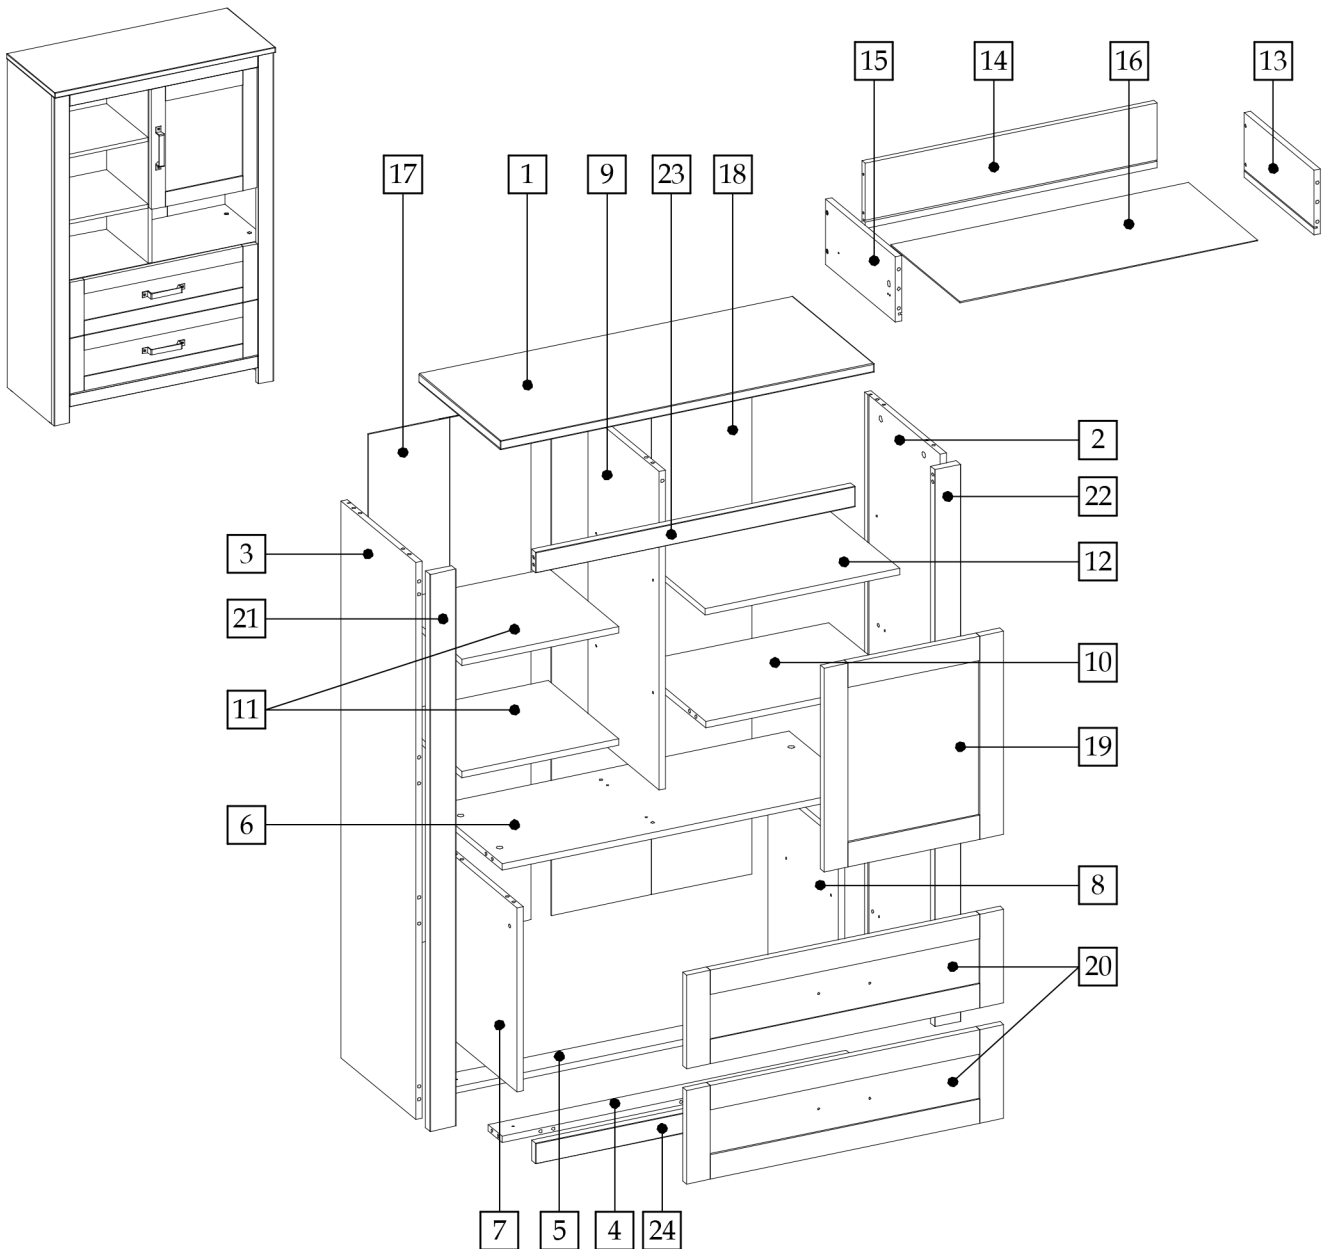

LANZETTE

Typ C

90 min

| Element symbol | Measurements | | | | Code | Paket |
|----------------|--------------|-------|----|---|------|-------|
| 1 | 937 | 407 | 22 | 1 | 1002 | 1/3 |
| 2 | 1368 | 375 | 16 | 1 | 1003 | 2/3 |
| 3 | 1368 | 375 | 16 | 1 | 1004 | 2/3 |
| 4 | 897 | 70 | 16 | 1 | 1005 | 2/3 |
| 5 | 897 | 70 | 16 | 1 | 1025 | 2/3 |
| 6 | 897 | 355 | 16 | 1 | 1007 | 1/3 |
| 7 | 452.5 | 354.5 | 16 | 1 | 1026 | 1/3 |
| 8 | 452.5 | 354.5 | 16 | 1 | 1027 | 1/3 |
| 9 | 783.5 | 354.5 | 16 | 1 | 1009 | 1/3 |
| 10 | 487 | 355 | 16 | 1 | 1045 | 2/3 |
| 11 | 394 | 350 | 16 | 2 | N/A | 1/3 |
| 12 | 487 | 350 | 16 | 1 | N/A | 2/3 |

| | | | | | | |
|----|-------|-----|----|---|------|-----|
| 13 | 350 | 160 | 16 | 2 | 1029 | 1/3 |
| 14 | 732.5 | 160 | 16 | 2 | 1030 | 1/3 |
| 15 | 350 | 160 | 16 | 2 | 1031 | 1/3 |
| 16 | 746.5 | 346 | 3 | 2 | N/A | 3/3 |
| 17 | 1275 | 409 | 3 | 1 | N/A | 2/3 |
| 18 | 1275 | 502 | 3 | 1 | 1006 | 2/3 |
| 19 | 500 | 450 | 19 | 1 | 3001 | 3/3 |
| 20 | 795 | 230 | 19 | 2 | 3002 | 3/3 |
| 21 | 1368 | 65 | 22 | 1 | 3003 | 2/3 |
| 22 | 1368 | 65 | 22 | 1 | 3004 | 2/3 |
| 23 | 800 | 50 | 22 | 1 | 3005 | 2/3 |
| 24 | 800 | 50 | 22 | 1 | 3006 | 2/3 |

1

3

4

5

6

7

8

9

10

11

12

13

14

12

LANZETTE C