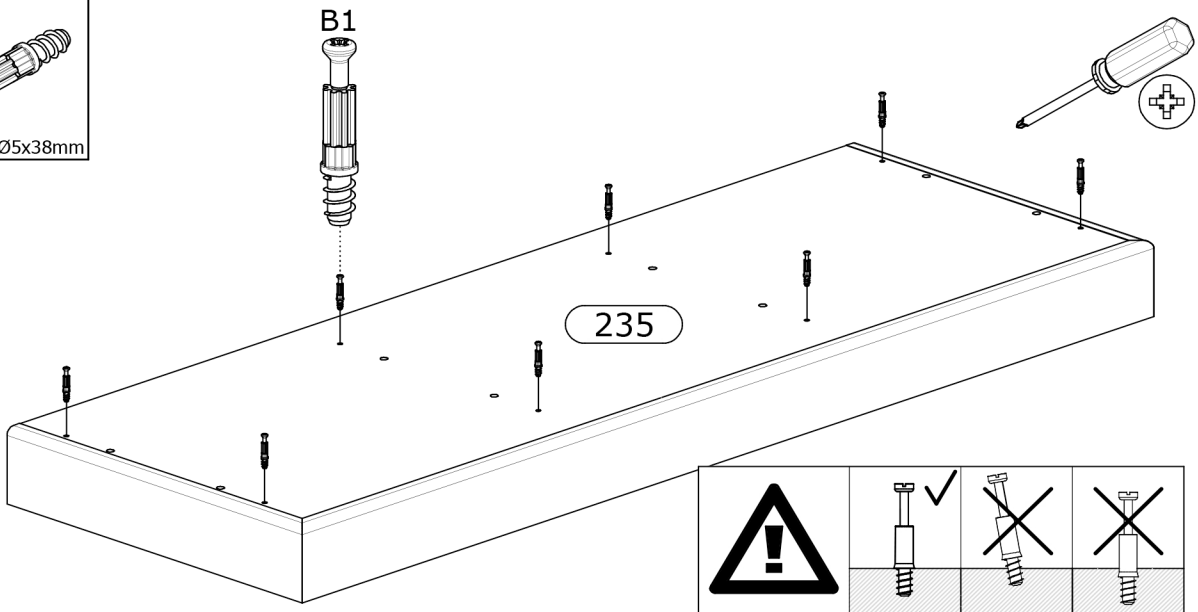

Royal

K2D

A1 x 26 Ø8x35mm	B1 x 26 Ø5x38mm	C1 x 16 Ø15x12mm	C2 x 10 Ø12x10mm	E1 x 8 Ø5x16mm
G1 x 46 26mm	G3 x 18 22x10mm	J1 x 10 Ø21mm	J6 x 8 Ø21mm	P10-CL x 5 350mm
P10-CR x 5 350mm	P10-DL x 5 350mm	P10-DR x 5 350mm	T4 x 2 75x28x16 mm	U7 x 7 118x22mm
W2 x 32 Ø3,5x16mm	W8 x 20 Ø3x25mm	X2 x 10 M4x16mm	X3 x 4 M4x22mm	Y1 x 14 Ø8x1,5mm
Y5 x 12 Ø15x20mm	Z1 x 4 50x40, H=2	Z3 x 4 Ø35, ZK0		

Nr	L[mm]	W[mm]	H[mm]	PCS	BOX
007	395	160	18	5	2/3
014	810	395	18	2	2/3
117	868	400	15	1	1/3
118	868	400	15	1	1/3
119	868	400	15	1	1/3
120	868	400	15	1	1/3
235	1237	428,5	86	1	3/3
236	1270	445	72	1	3/3
308	382	400	15	2	1/3
508	902	402	2,5	2	3/3
509	902	390	2,5	1	3/3
511	351	336	2,5	5	3/3
W039	1049	100	12	5	1/3

1

B1 x 8
Ø5x38mm

2

B1 x 8
Ø5x38mm

3

A1 x 8
Ø8x35mm

C1 x 8
Ø15x12mm

Z1 x 4
50x40, H=2