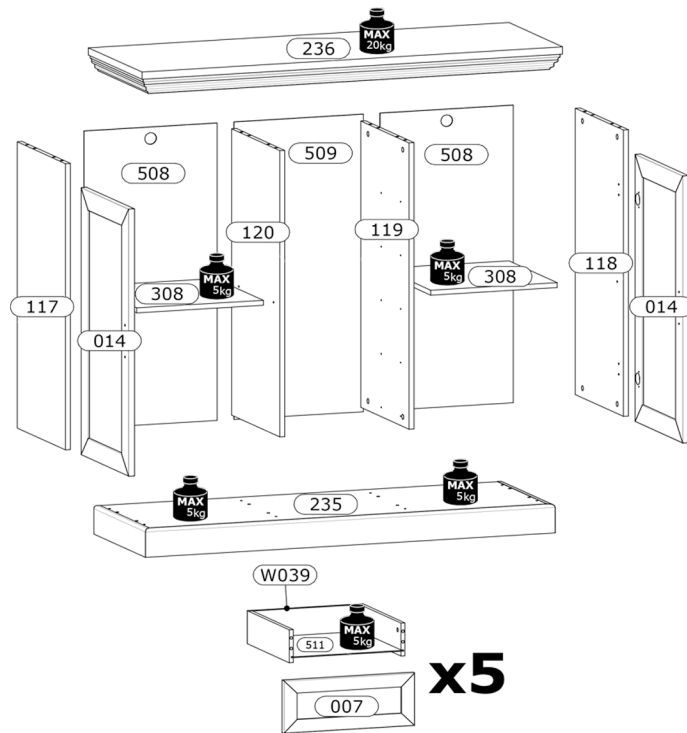

Royal

K2D

A1 x 26 Ø8x35mm	B1 x 26 Ø5x38mm	C1 x 16 Ø15x12mm	C2 x 10 Ø12x10mm	E1 x 8 Ø5x16mm
G1 x 46 26mm	G3 x 18 22x10mm	J1 x 10 Ø21mm	J6 x 8 Ø21mm	P10-CL x 5 350mm
P10-CR x 5 350mm	P10-DL x 5 350mm	P10-DR x 5 350mm	T4 x 2 75x28x16 mm	U7 x 7 118x22mm
W2 x 32 Ø3,5x16mm	W8 x 20 Ø3x25mm	X2 x 10 M4x16mm	X3 x 4 M4x22mm	Y1 x 14 Ø8x1,5mm
Y5 x 12 Ø15x20mm	Z1 x 4 50x40, H=2	Z3 x 4 Ø35, ZK0		

Nr	L[mm]	W[mm]	H[mm]	PCS	BOX
007	395	160	18	5	2/3
014	810	395	18	2	2/3
117	868	400	15	1	1/3
118	868	400	15	1	1/3
119	868	400	15	1	1/3
120	868	400	15	1	1/3
235	1237	428,5	86	1	3/3
236	1270	445	72	1	3/3
308	382	400	15	2	1/3
508	902	402	2,5	2	3/3
509	902	390	2,5	1	3/3
511	351	336	2,5	5	3/3
W039	1049	100	12	5	1/3

1

B1 x 8
Ø5x38mm

2

B1 x 8
Ø5x38mm

3

A1 x 8
Ø8x35mm

C1 x 8
Ø15x12mm

Z1 x 4
50x40, H=2

4

- A1** x 8

 Ø8x35mm
- C1** x 8

 Ø15x12mm
- P10-CL** x 4

 350mm
- P10-CR** x 4

 350mm
- W2** x 16

 Ø3,5x16mm

5