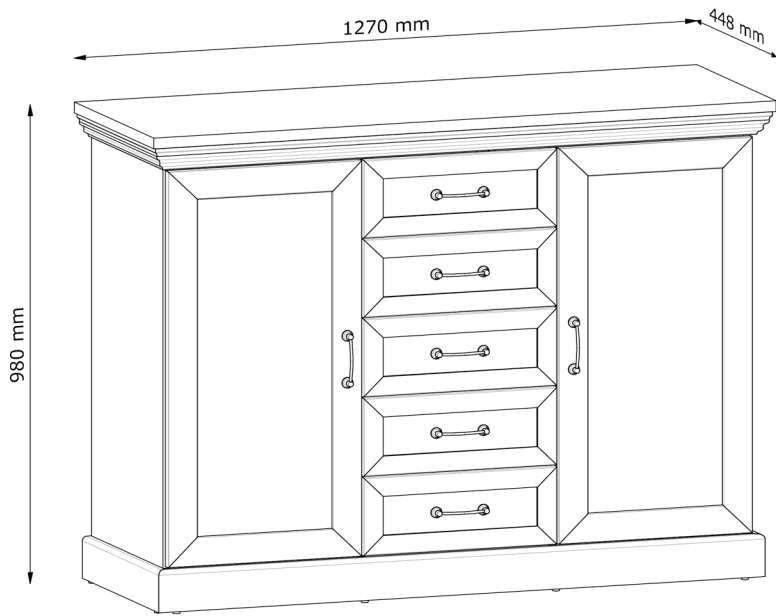

Royal

K2D

A1 x 26 Ø8x35mm	B1 x 26 Ø5x38mm	C1 x 16 Ø15x12mm	C2 x 10 Ø12x10mm	E1 x 8 Ø5x16mm
G1 x 46 26mm	G3 x 18 22x10mm	J1 x 10 Ø21mm	J6 x 8 Ø21mm	P10-CL x 5 350mm
P10-CR x 5 350mm	P10-DL x 5 350mm	P10-DR x 5 350mm	T4 x 2 75x28x16 mm	U7 x 7 118x22mm
W2 x 32 Ø3,5x16mm	W8 x 20 Ø3x25mm	X2 x 10 M4x16mm	X3 x 4 M4x22mm	Y1 x 14 Ø8x1,5mm
Y5 x 12 Ø15x20mm	Z1 x 4 50x40, H=2	Z3 x 4 Ø35, ZK0		

Nr	L[mm]	W[mm]	H[mm]	PCS	BOX
007	395	160	18	5	2/3
014	810	395	18	2	2/3
117	868	400	15	1	1/3
118	868	400	15	1	1/3
119	868	400	15	1	1/3
120	868	400	15	1	1/3
235	1237	428,5	86	1	3/3
236	1270	445	72	1	3/3
308	382	400	15	2	1/3
508	902	402	2,5	2	3/3
509	902	390	2,5	1	3/3
511	351	336	2,5	5	3/3
W039	1049	100	12	5	1/3

1

B1 x 8
Ø5x38mm

2

B1 x 8
Ø5x38mm

3

A1 x 8
Ø8x35mm

C1 x 8
Ø15x12mm

Z1 x 4
50x40, H=2

4

- A1** x 8

 Ø8x35mm
- C1** x 8

 Ø15x12mm
- P10-CL** x 4

 350mm
- P10-CR** x 4

 350mm
- W2** x 16

 Ø3,5x16mm

5