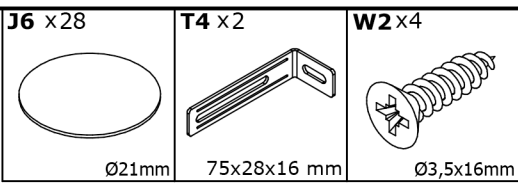

Royal

RN

A1 x20 Ø8x35mm	A2 x4 Ø8x60mm	B1 x20 Ø5x38mm	B2 x4 Ø7x70mm	C1 x28 Ø15x12mm
G1 x40 26mm	G3 x14 22x10mm	J6 x28 Ø21mm	T4 x2 75x28x16 mm	W2 x4 Ø3,5x16mm
Y5 x12 Ø15x20mm				

Nr	L[mm]	W[mm]	H[mm]	PCS	BOX
121	640	400	15	2	1/2
122	640	400	15	2	1/2
235	1237	428,5	86	1	2/2
236	1270	445	72	1	2/2
309	375	400	15	1	1/2
310	382	400	15	2	1/2
512	675	402	2,5	2	2/2
513	675	390	2,5	1	2/2

1

B1 x 8
Ø5x38mm

2

B1 x 8
Ø5x38mm

3

A1 x 8
Ø8x35mm

B1 x 4
Ø5x38mm

C1 x 8
Ø15x12mm

A2 x 4

Ø8x60mm

C1 x 12

Ø15x12mm

6

B2 x 4

Ø7x70mm

7

8

9

10

11

12

- I
- II
- III
- IV
- V
- VI