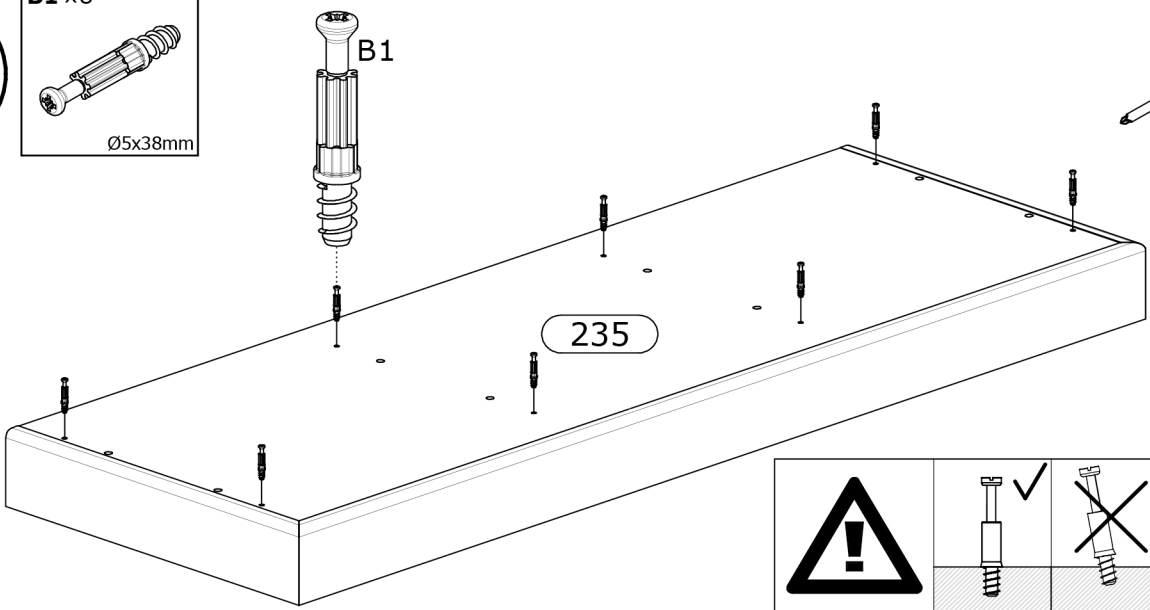

Royal

RN

A1 x20 Ø8x35mm	A2 x4 Ø8x60mm	B1 x20 Ø5x38mm	B2 x4 Ø7x70mm	C1 x28 Ø15x12mm
G1 x40 26mm	G3 x14 22x10mm	J6 x28 Ø21mm	T4 x2 75x28x16 mm	W2 x4 Ø3,5x16mm
Y5 x12 Ø15x20mm				

Nr	L[mm]	W[mm]	H[mm]	PCS	BOX
121	640	400	15	2	1/2
122	640	400	15	2	1/2
235	1237	428,5	86	1	2/2
236	1270	445	72	1	2/2
309	375	400	15	1	1/2
310	382	400	15	2	1/2
512	675	402	2,5	2	2/2
513	675	390	2,5	1	2/2

1

B1 x 8
Ø5x38mm

2

B1 x 8
Ø5x38mm

3

A1 x 8
Ø8x35mm

B1 x 4
Ø5x38mm

C1 x 8
Ø15x12mm

4

A1 x 8

Ø8x35mm

C1 x 8

Ø15x12mm

5

A1 x 4

Ø8x35mm