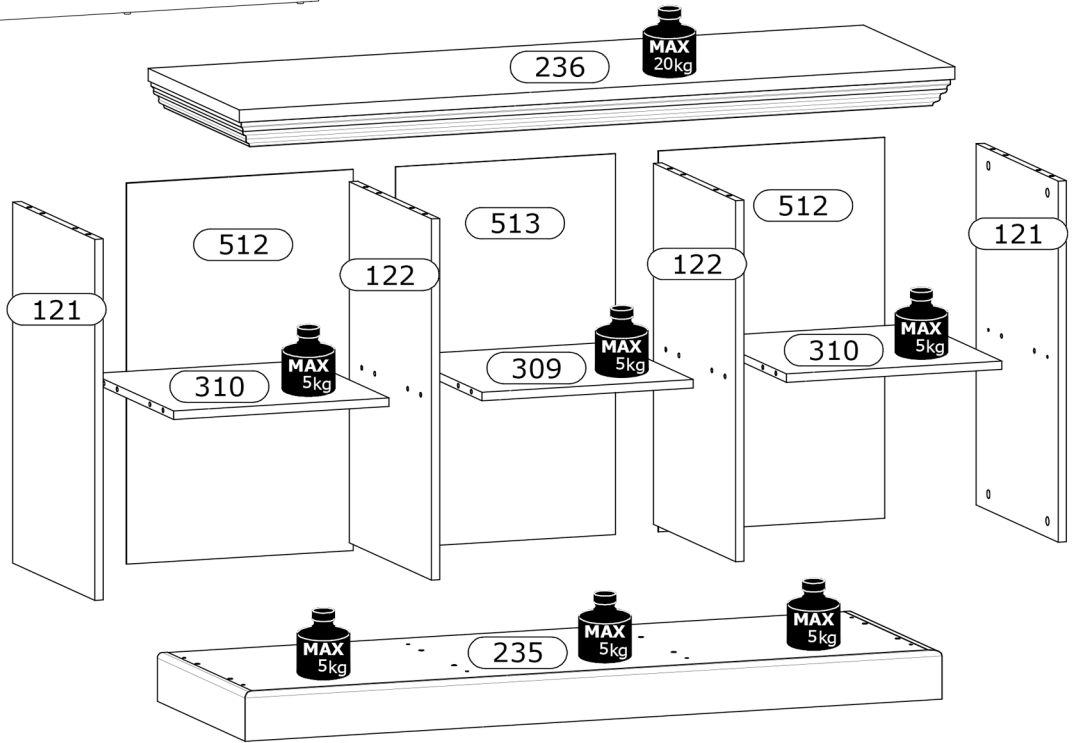

Royal

RN

A1 x20 Ø8x35mm	A2 x4 Ø8x60mm	B1 x20 Ø5x38mm	B2 x4 Ø7x70mm	C1 x28 Ø15x12mm
G1 x40 26mm	G3 x14 22x10mm	J6 x28 Ø21mm	T4 x2 75x28x16 mm	W2 x4 Ø3,5x16mm
Y5 x12 Ø15x20mm				

Nr	L[mm]	W[mm]	H[mm]	PCS	BOX
121	640	400	15	2	1/2
122	640	400	15	2	1/2
235	1237	428,5	86	1	2/2
236	1270	445	72	1	2/2
309	375	400	15	1	1/2
310	382	400	15	2	1/2
512	675	402	2,5	2	2/2
513	675	390	2,5	1	2/2

1

B1 x 8
Ø5x38mm

2

B1 x 8
Ø5x38mm

3

A1 x 8
Ø8x35mm

B1 x 4
Ø5x38mm

C1 x 8
Ø15x12mm

4

A1 x 8

Ø8x35mm

C1 x 8

Ø15x12mm

5

A1 x 4

Ø8x35mm

A2 x 4

Ø8x60mm

C1 x 12

Ø15x12mm

6

B2 x 4

Ø7x70mm

7