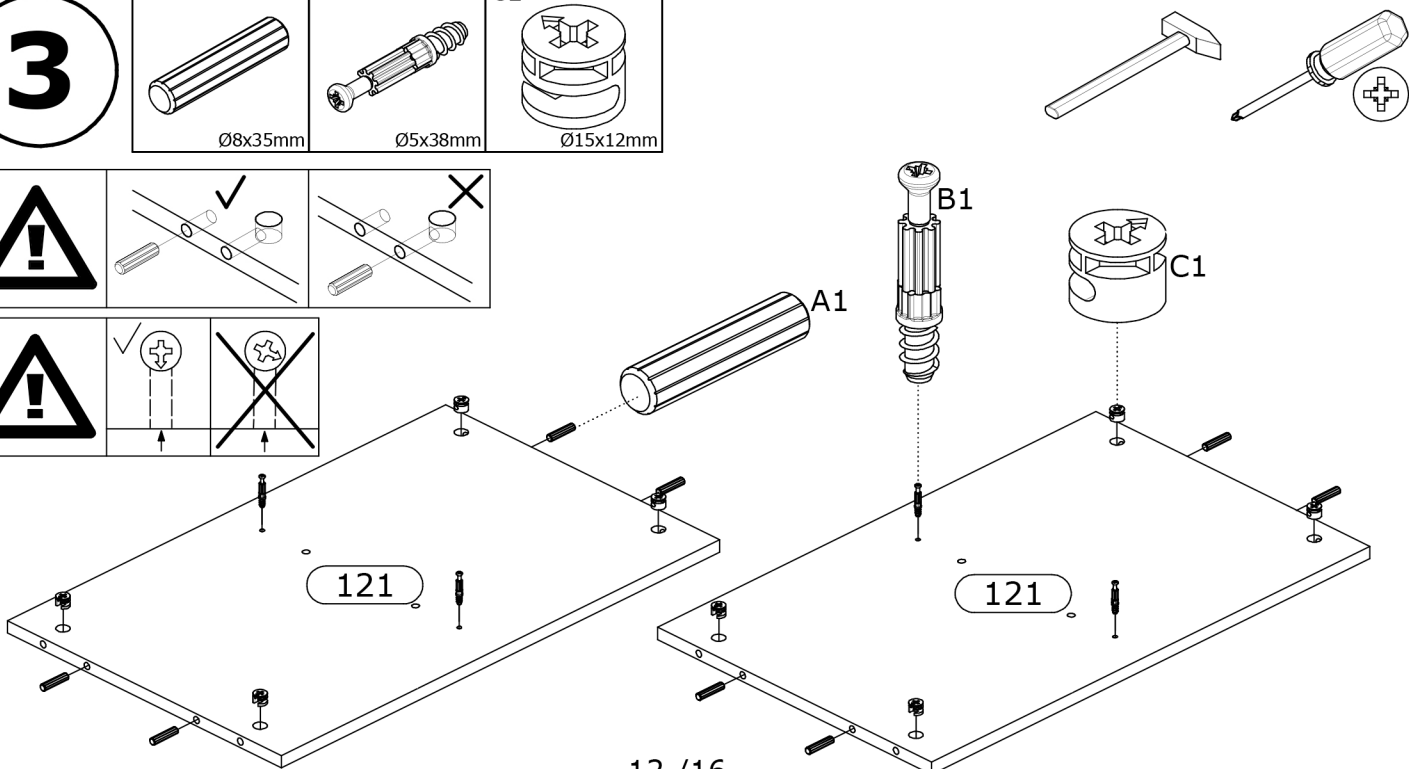

Royal

RN

A1 x20 Ø8x35mm	A2 x4 Ø8x60mm	B1 x20 Ø5x38mm	B2 x4 Ø7x70mm	C1 x28 Ø15x12mm
G1 x40 26mm	G3 x14 22x10mm	J6 x28 Ø21mm	T4 x2 75x28x16 mm	W2 x4 Ø3,5x16mm
Y5 x12 Ø15x20mm				

Nr	L[mm]	W[mm]	H[mm]	PCS	BOX
121	640	400	15	2	1/2
122	640	400	15	2	1/2
235	1237	428,5	86	1	2/2
236	1270	445	72	1	2/2
309	375	400	15	1	1/2
310	382	400	15	2	1/2
512	675	402	2,5	2	2/2
513	675	390	2,5	1	2/2

1

B1 x 8
Ø5x38mm

2

B1 x 8
Ø5x38mm

3

A1 x 8
Ø8x35mm

B1 x 4
Ø5x38mm

C1 x 8
Ø15x12mm

4

A1 x 8

Ø8x35mm

C1 x 8

Ø15x12mm

5

A1 x 4

Ø8x35mm

A2 x 4

Ø8x60mm

C1 x 12

Ø15x12mm

6

B2 x 4

Ø7x70mm

7