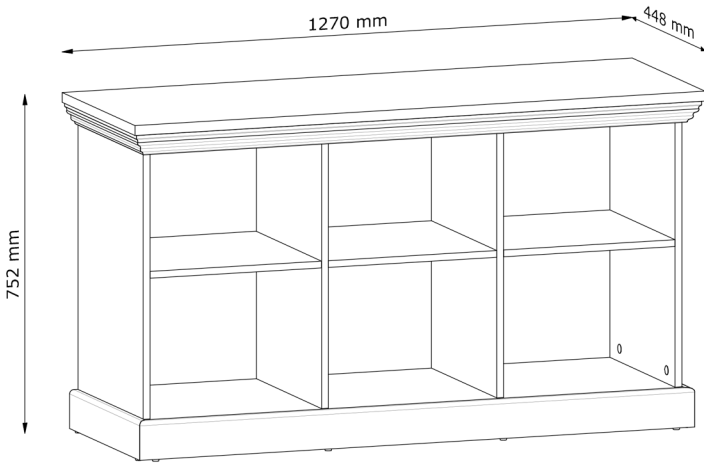

Royal

RN

A1 x20 Ø8x35mm	A2 x4 Ø8x60mm	B1 x20 Ø5x38mm	B2 x4 Ø7x70mm	C1 x28 Ø15x12mm
G1 x40 26mm	G3 x14 22x10mm	J6 x28 Ø21mm	T4 x2 75x28x16 mm	W2 x4 Ø3,5x16mm
Y5 x12 Ø15x20mm				

Nr	L[mm]	W[mm]	H[mm]	PCS	BOX
121	640	400	15	2	1/2
122	640	400	15	2	1/2
235	1237	428,5	86	1	2/2
236	1270	445	72	1	2/2
309	375	400	15	1	1/2
310	382	400	15	2	1/2
512	675	402	2,5	2	2/2
513	675	390	2,5	1	2/2

1

B1 x 8
Ø5x38mm

2

B1 x 8
Ø5x38mm

3

A1 x 8
Ø8x35mm

B1 x 4
Ø5x38mm

C1 x 8
Ø15x12mm

4

A1 x 8

Ø8x35mm

C1 x 8

Ø15x12mm

5

A1 x 4

Ø8x35mm

A2 x 4

Ø8x60mm

C1 x 12

Ø15x12mm

6

B2 x 4

Ø7x70mm

7