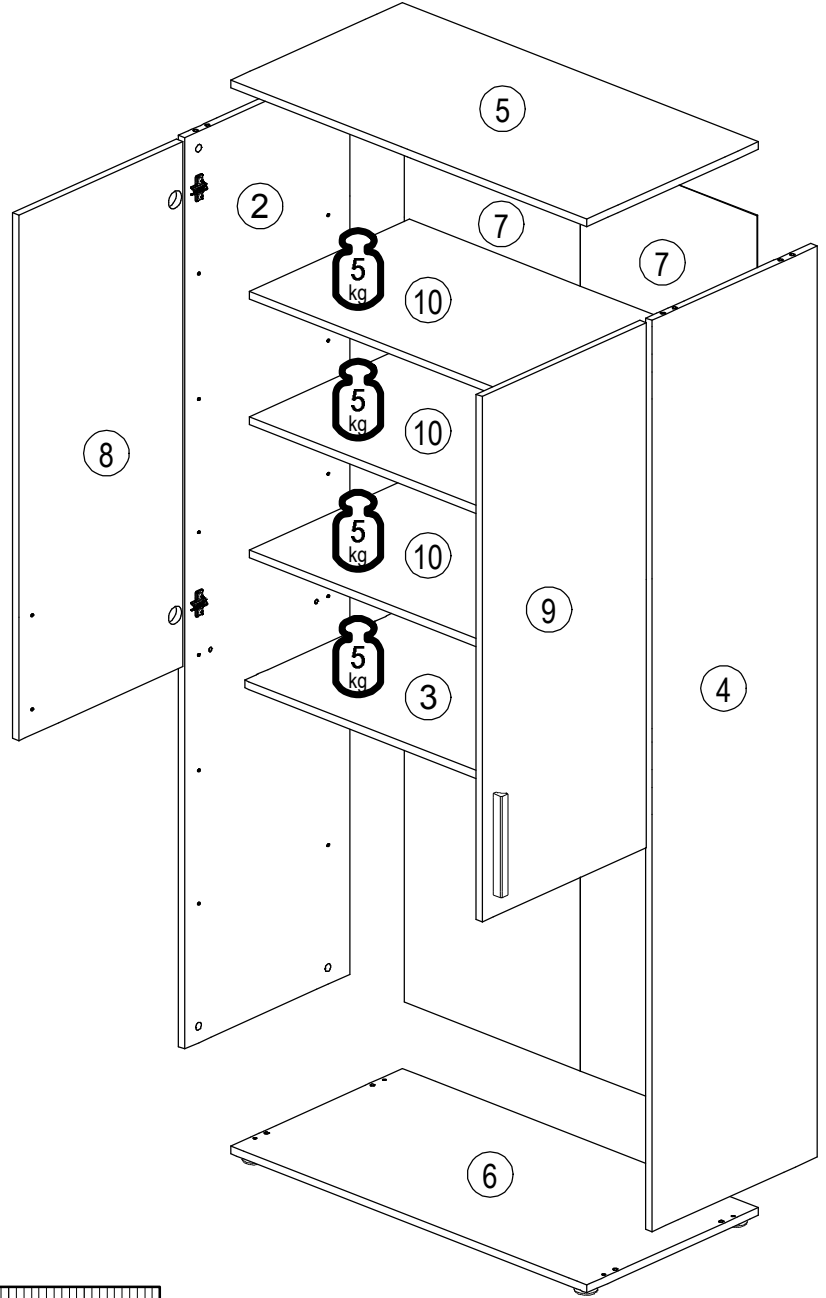

# DUNAJ TYP 5

	900	mm
	1908	
	470	

	 80 min		 PZ 2	 ≤ 0,5 kg	 3m
--	------------	--	----------	--------------	--------

ID	ID	Part	Qty	Unit
12702	②	1860*449*16	1x	1/2
12695	③	866*448*16	1x	2/2
12696	④	1860*449*16	1x	1/2
12697	⑤	900*467*16	1x	2/2
12698	⑥	900*467*16	1x	2/2
12684	⑦	1886*446*2,5	2x	1/2
12699	⑧	1072*446*16	1x	2/2
12700	⑨	1072*446*16	1x	2/2
12686	⑩	866*435*16	3x	2/2

 22244,01 Ø3,5*16	 27000,00 Ø8*30	 70013,01	 70021,01	 35101,01	 30080,00 Ø44x15	 21102,00 Ø1,2x20	 22243,00 Ø3,5x15	 22250,00 Ø4x25	 31103,00
A 2x	B 12x	C 12x	D 12x	E 12x	F 4x	G 75x	H 8x	J 4x	K 1x
 22213,00 Ø4x70	 24103,00 Ø8	 32315,00	 22601,00		 36002,07	 36002,08	 35102,00		
L 1x	M 1x	N 2x	P 2x	Q 12x	R 4x	S 4x	T 2x		