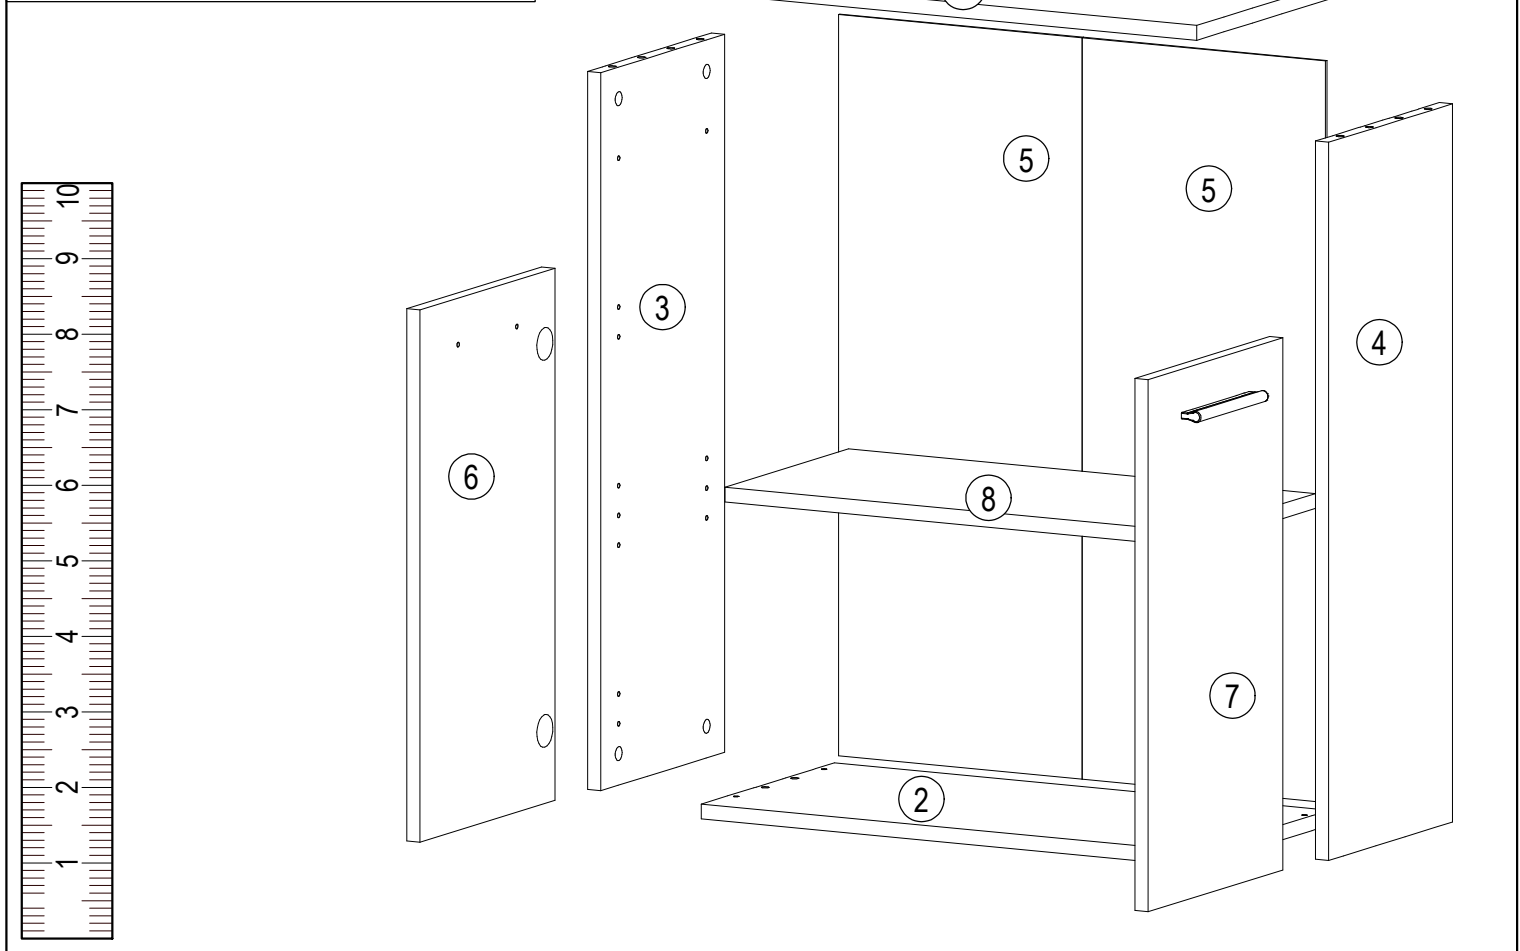

# SINGA 33

	600	mm
	819	
	290	

ID	ID	Part	Qty	Ratio
00359	②	600*290*16	2x	1/1
09245	③	772*270*16	1x	1/1
08909	④	772*270*16	1x	1/1
06557	⑤	797*295*2,5	2x	1/1
03718	⑥	572*294*16	1x	1/1
09336	⑦	572*294*16	1x	1/1
03484	⑧	566*269*16	1x	1/1
05471	⑨	592*188*16	1x	1/1
09200	⑩	250*120*16	1x	1/1
06967	⑪	526*100*16	1x	1/1
09202	⑫	250*120*16	1x	1/1
00969	⑬	256*536*2,5	1x	1/1

									
	Ø3,5x15			M4x30					
D	2x	E	8x	L	4x	P	8x	R	4x