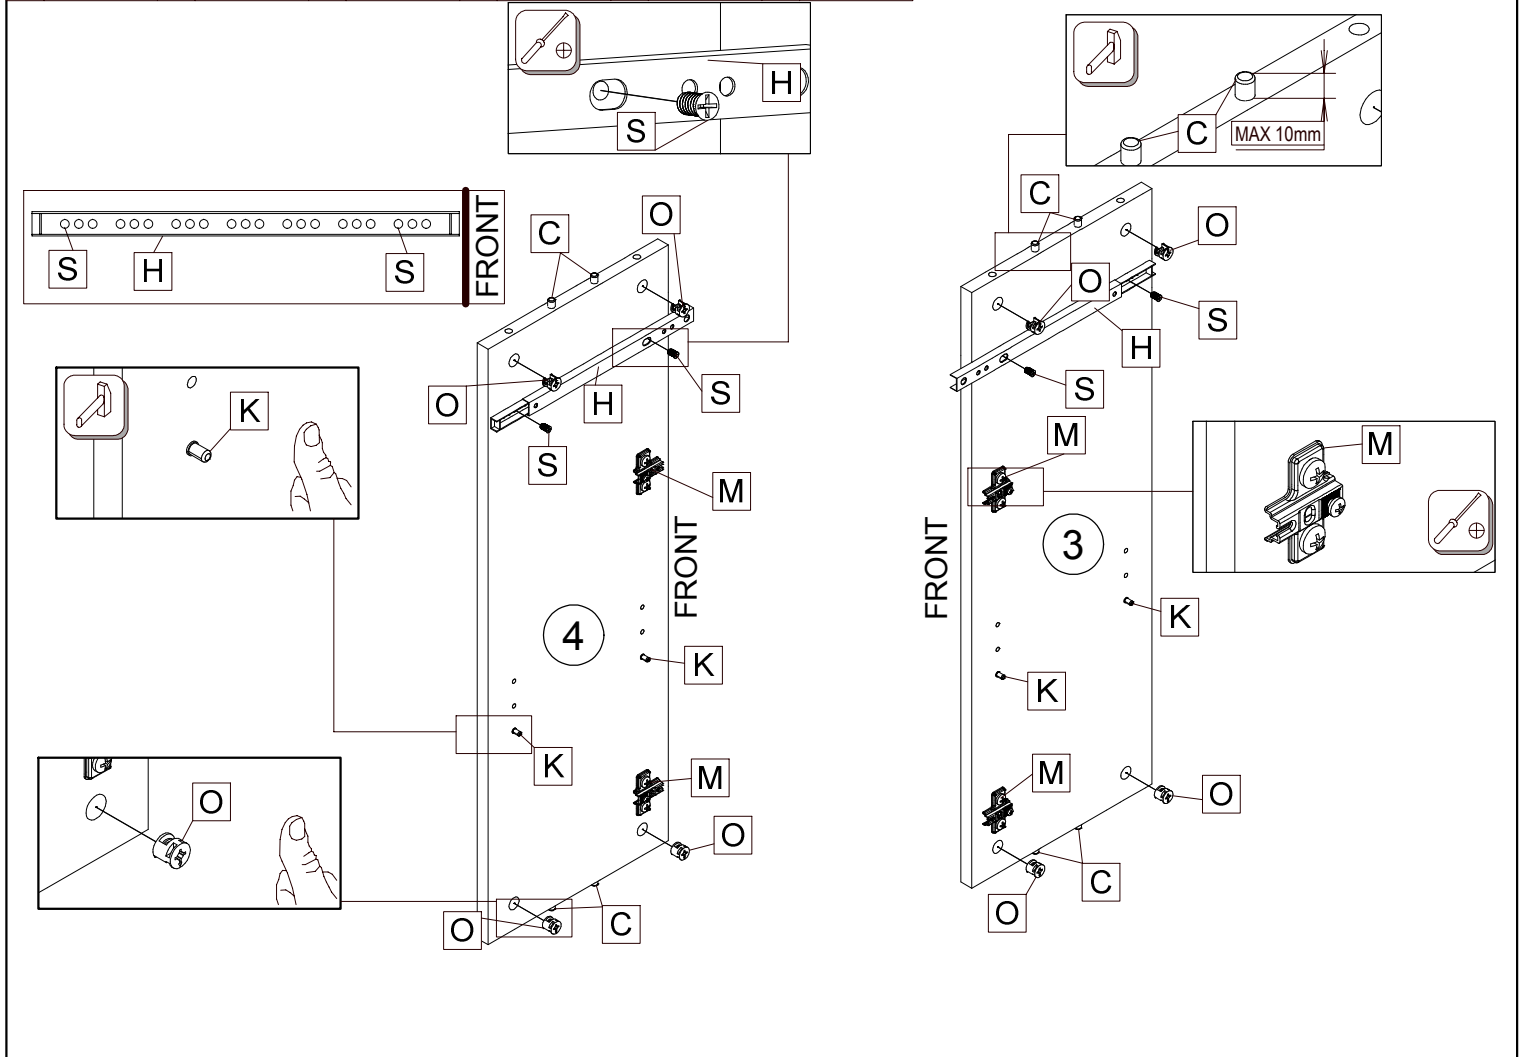

# SINGA 33

	600	mm
	819	
	290	

ID	ID	Part	Qty	Ratio
00359	②	600*290*16	2x	1/1
09245	③	772*270*16	1x	1/1
08909	④	772*270*16	1x	1/1
06557	⑤	797*295*2,5	2x	1/1
03718	⑥	572*294*16	1x	1/1
09336	⑦	572*294*16	1x	1/1
03484	⑧	566*269*16	1x	1/1
05471	⑨	592*188*16	1x	1/1
09200	⑩	250*120*16	1x	1/1
06967	⑪	526*100*16	1x	1/1
09202	⑫	250*120*16	1x	1/1
00969	⑬	256*536*2,5	1x	1/1

22300,00  Ø7x50	22502,00  M4x12	27000,00  Ø8x30	32008,00 	22243,00  Ø3,5x15	22250,00  Ø4x25	30080,00 	33030,00  246mm	21102,00  Ø1,6x20	35101,01 
A   4x	B   2x	C   8x	D   3x	E   8x	F   4x	G   4x	H   1x	J   50x	K   4x

36002,07 	36002,07 	34906,00 	70013,01 	70021,01 	22400,00  M4x30	22705,00  Ø6,3x8	22244,01  Ø3,5x16	50553,00 
L   4x	M   4x	N   8x	O   12x	P   12x	R   6x	S   4x	T   5x	V   2x

											
Ø8x30	246mm				Ø6,3x8						
C	8x	H	1x	K	4x	M	4x	O	8x	S	4x

									
	Ø3,5x15			M4x30					
D	2x	E	8x	L	4x	P	8x	R	4x