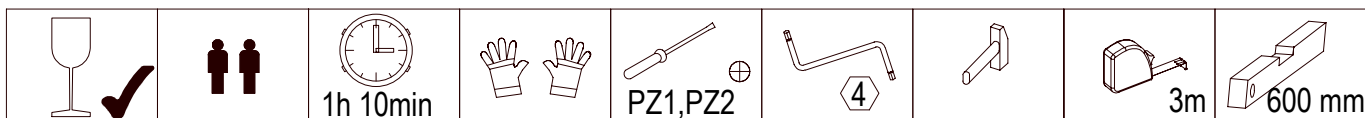

22300,00 Ø7x50	22502,00 M4x12	27000,00 Ø8x30	32008,00 	22243,00 Ø3,5x15	22250,00 Ø4x25	30080,00 	33030,00 246mm	21102,00 Ø1,6x20	35101,01
A | 4x	B | 2x	C | 8x	D | 3x	E | 8x	F | 4x	G | 4x	H | 1x	J | 50x	K | 4x

36002,07 	36002,07 	34906,00 	70013,01 	70021,01 	22400,00 M4x30	22705,00 Ø6,3x8	22244,01 Ø3,5x16	50553,00
L | 4x	M | 4x	N | 8x	O | 12x	P | 12x	R | 6x	S | 4x	T | 5x	V | 2x