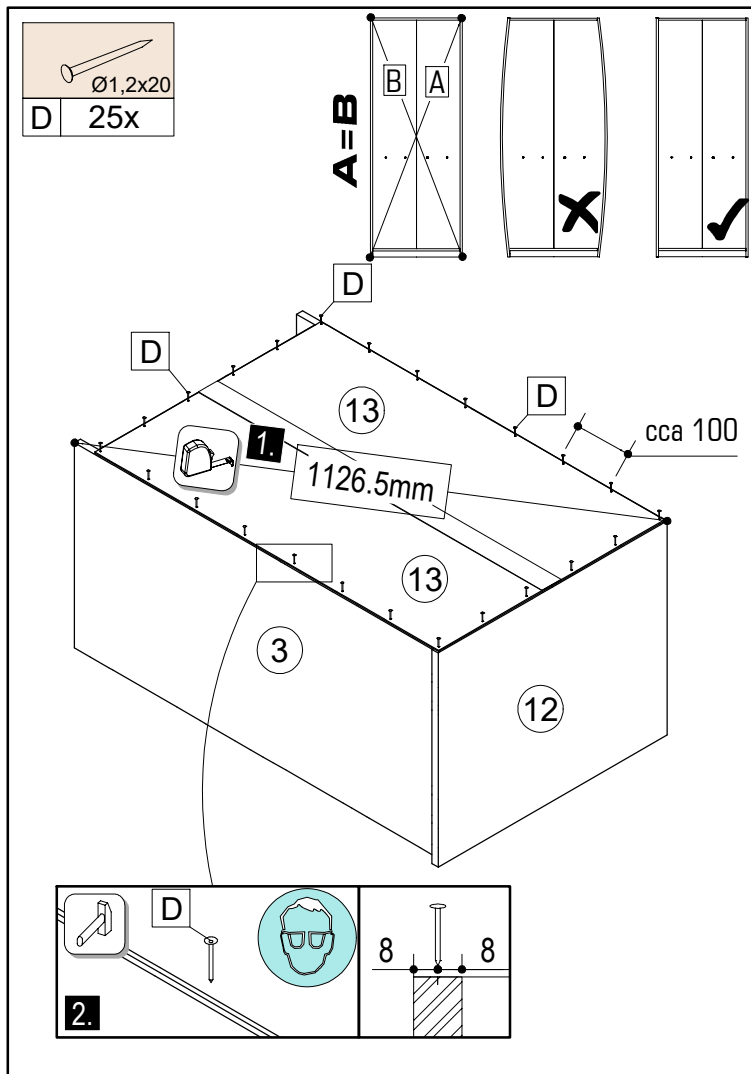

HANY NEW ABS 14

Art.-Nr.	281 036	↔	600
	281 038	↕	954
	281 039	↗	490
			mm

1/4
v0

60min				4	PZ2	≤ 0,5 kg	3m	600 mm
-------	--	--	--	---	-----	----------	----	--------

ID	Art.-Nr.	Dimensions	Qty	Unit
01267	②	938x466x16	1x	1/1
01268	③	938x466x16	1x	1/1
12252	④	566*60*16	3x	1/1
12253	⑤	566*80*16	2x	1/1
12254	⑥	566*42*16	1x	1/1
17684	⑦	594*174*16	4x	1/1
01257	⑧	120x450x16	4x	1/1
01258	⑨	120x450x16	4x	1/1
12256	⑩	120*508*16	4x	1/1
12257	⑪	446*518*2,5	4x	1/1
17683	⑫	600*486*16	1x	1/1
12258	⑬	900*296*2,5	2x	1/1

	22300,00	27000,00	22243,00	21102,00	30091,00	70021,01
	A 16x	B 30x Ø8x30	C 24x Ø3,5x15	D 25x Ø1,6x20	E 4x	F 26x
	70013,01	22705,00	50553,00	33006,01	33006,01	
	G 26x	H 24x Ø6,3x8	J 16x	K 4x	L 4x	

						
B 22x	C 8x	E 4x	F 10x	G 10x	H 24x	K 4x

4/4 HANY NEW ABS 14

						
A 16x	B 8x	C 16x	F 16x	G 16x	J 16x	L 4x