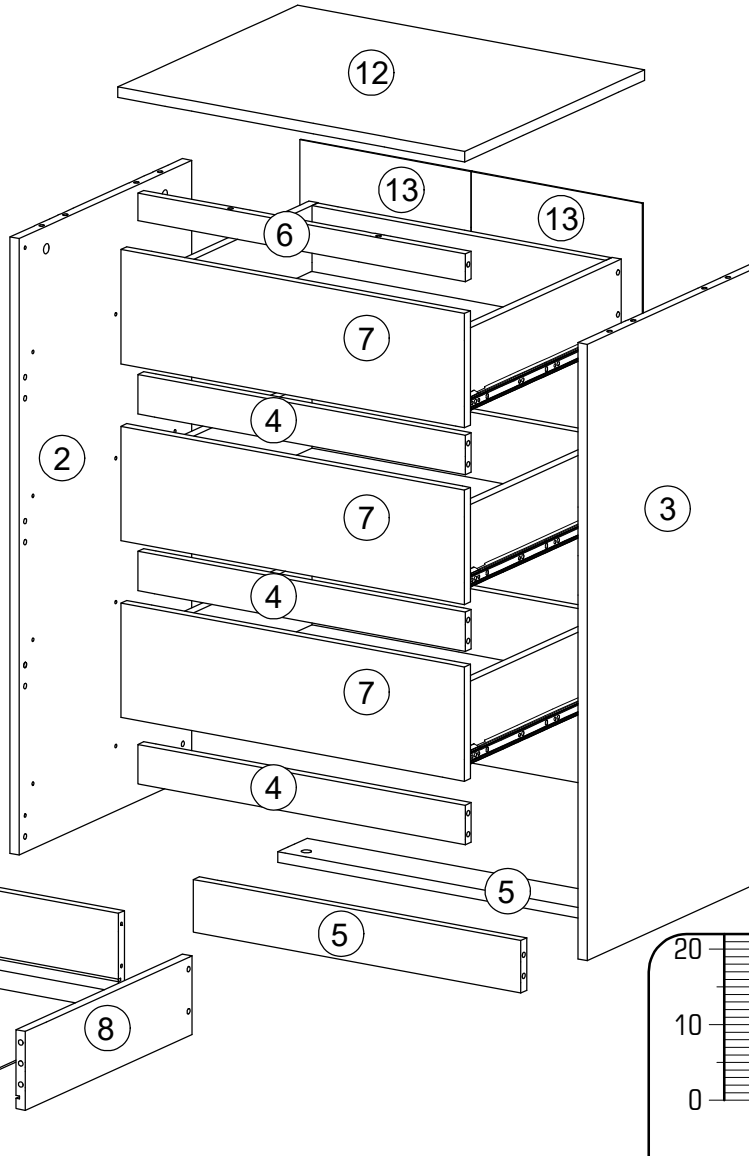

HANY NEW ABS 14

Art.-Nr.	281 036	↔	600
	281 038	↕	954
	281 039	↗	490
			mm

1/4
v0

60min				4	PZ2	≤ 0,5 kg	3m	600 mm
-------	--	--	--	---	-----	----------	----	--------

ID	Art.-Nr.	Dimensions	Qty	Unit
01267	②	938x466x16	1x	1/1
01268	③	938x466x16	1x	1/1
12252	④	566*60*16	3x	1/1
12253	⑤	566*80*16	2x	1/1
12254	⑥	566*42*16	1x	1/1
17684	⑦	594*174*16	4x	1/1
01257	⑧	120x450x16	4x	1/1
01258	⑨	120x450x16	4x	1/1
12256	⑩	120*508*16	4x	1/1
12257	⑪	446*518*2,5	4x	1/1
17683	⑫	600*486*16	1x	1/1
12258	⑬	900*296*2,5	2x	1/1

	22300,00	27000,00	22243,00	21102,00	30091,00	70021,01
	A 16x	B 30x Ø8x30	C 24x Ø3,5x15	D 25x Ø1,6x20	E 4x	F 26x
	70013,01	22705,00	50553,00	33006,01	33006,01	
	G 26x	H 24x Ø6,3x8	J 16x	K 4x	L 4x	

						
B 22x	C 8x	E 4x	F 10x	G 10x	H 24x	K 4x

4/4 HANY NEW ABS 14

						
A 16x	B 8x	C 16x	F 16x	G 16x	J 16x	L 4x