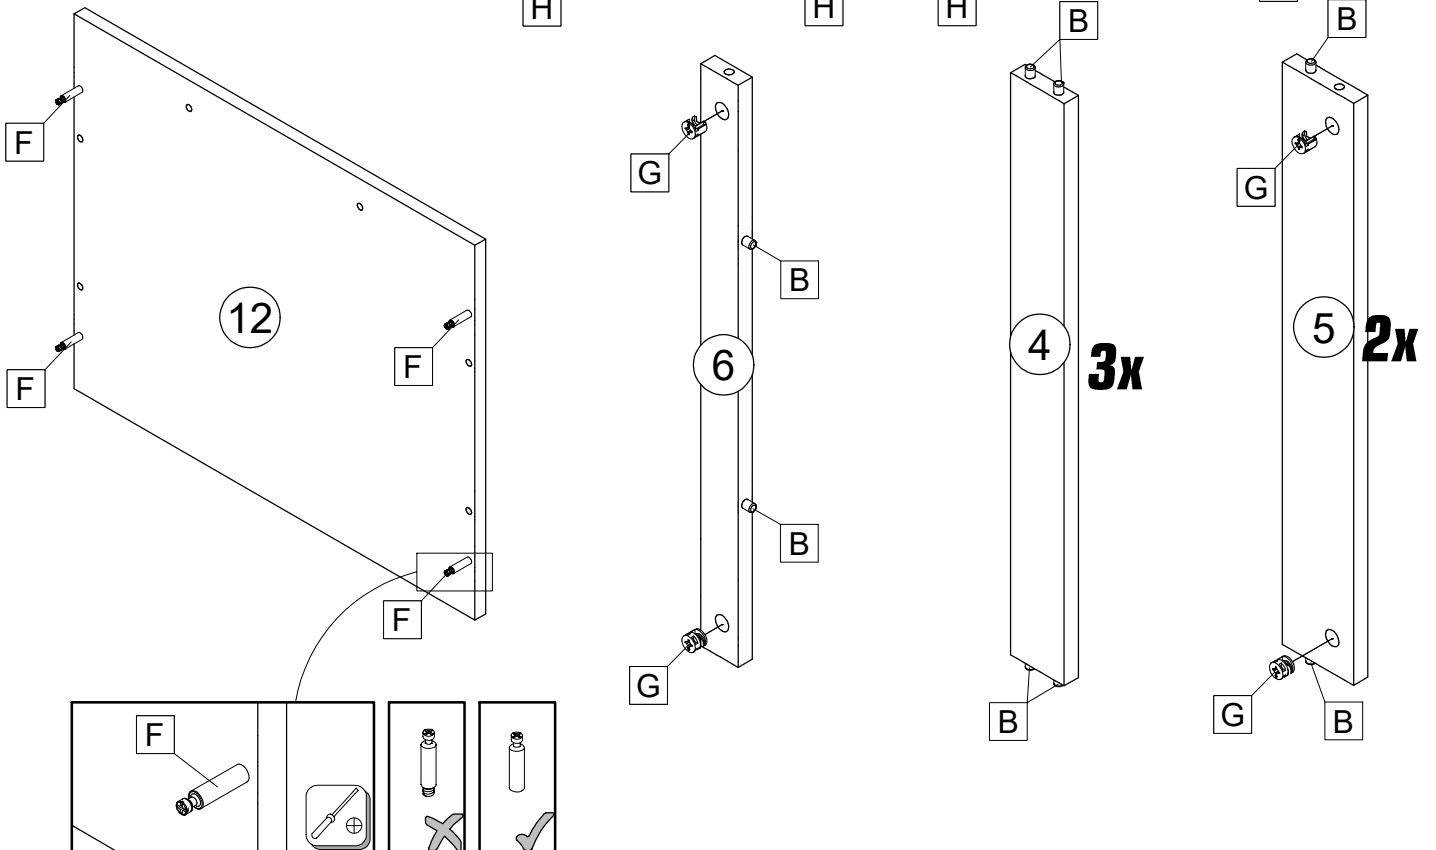

HANY NEW ABS 14

Art.-Nr.	281 036	↔	600
	281 038	↕	954
	281 039	↗	490
			mm

1/4
v0

60min				4	PZ2	≤ 0,5 kg	3m	600 mm
-------	--	--	--	---	-----	----------	----	--------

ID	Art.-Nr.	Dimensions	Qty	Unit
01267	②	938x466x16	1x	1/1
01268	③	938x466x16	1x	1/1
12252	④	566*60*16	3x	1/1
12253	⑤	566*80*16	2x	1/1
12254	⑥	566*42*16	1x	1/1
17684	⑦	594*174*16	4x	1/1
01257	⑧	120x450x16	4x	1/1
01258	⑨	120x450x16	4x	1/1
12256	⑩	120*508*16	4x	1/1
12257	⑪	446*518*2,5	4x	1/1
17683	⑫	600*486*16	1x	1/1
12258	⑬	900*296*2,5	2x	1/1

	22300,00	27000,00	22243,00	21102,00	30091,00	70021,01
	A 16x	B 30x Ø8x30	C 24x Ø3,5x15	D 25x Ø1,6x20	E 4x	F 26x
	70013,01	22705,00	50553,00	33006,01	33006,01	
	G 26x	H 24x Ø6,3x8	J 16x	K 4x	L 4x	

						
B 22x	C 8x	E 4x	F 10x	G 10x	H 24x	K 4x

4/4 HANY NEW ABS 14

						
A 16x	B 8x	C 16x	F 16x	G 16x	J 16x	L 4x