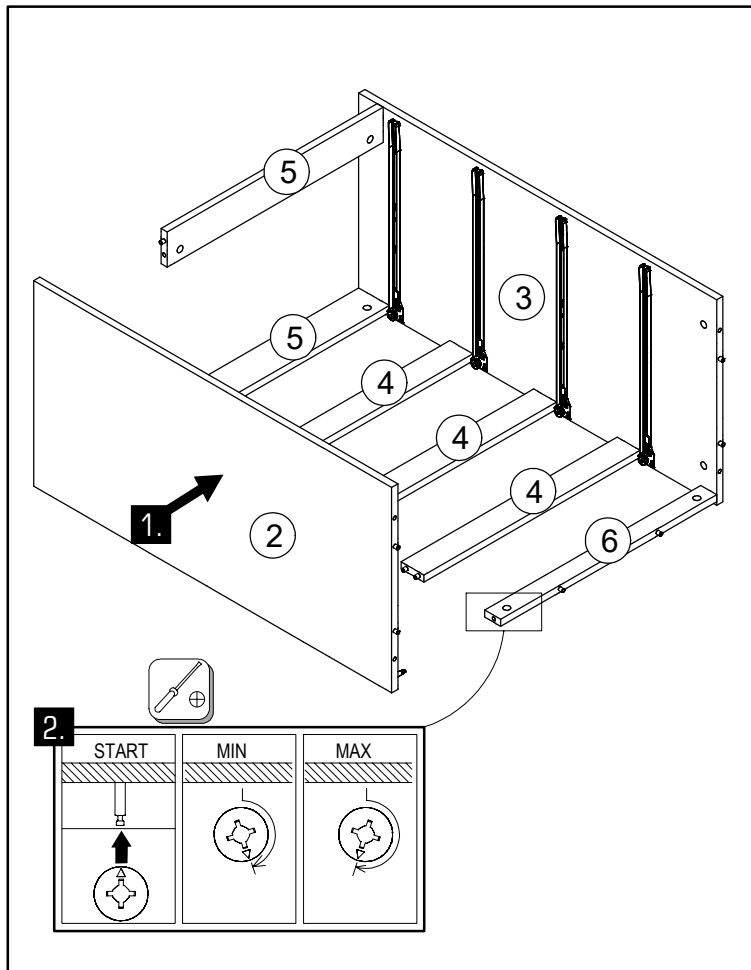

HANY NEW ABS 14

Art.-Nr.	281 036	↔	600
	281 038	↕	954
	281 039	↗	490
			mm

1/4
v0

60min				4	PZ2	≤ 0,5 kg	3m	600 mm
-------	--	--	--	---	-----	----------	----	--------

ID	Art.-Nr.	Dimensions	Qty	Unit
01267	②	938x466x16	1x	1/1
01268	③	938x466x16	1x	1/1
12252	④	566*60*16	3x	1/1
12253	⑤	566*80*16	2x	1/1
12254	⑥	566*42*16	1x	1/1
17684	⑦	594*174*16	4x	1/1
01257	⑧	120x450x16	4x	1/1
01258	⑨	120x450x16	4x	1/1
12256	⑩	120*508*16	4x	1/1
12257	⑪	446*518*2,5	4x	1/1
17683	⑫	600*486*16	1x	1/1
12258	⑬	900*296*2,5	2x	1/1

	22300,00	27000,00	22243,00	21102,00	30091,00	70021,01
	A 16x	B 30x Ø8x30	C 24x Ø3,5x15	D 25x Ø1,6x20	E 4x	F 26x
	70013,01	22705,00	50553,00	33006,01	33006,01	
	G 26x	H 24x Ø6,3x8	J 16x	K 4x	L 4x	

						
B 22x	C 8x	E 4x	F 10x	G 10x	H 24x	K 4x

4/4 HANY NEW ABS 14

						
A 16x	B 8x	C 16x	F 16x	G 16x	J 16x	L 4x