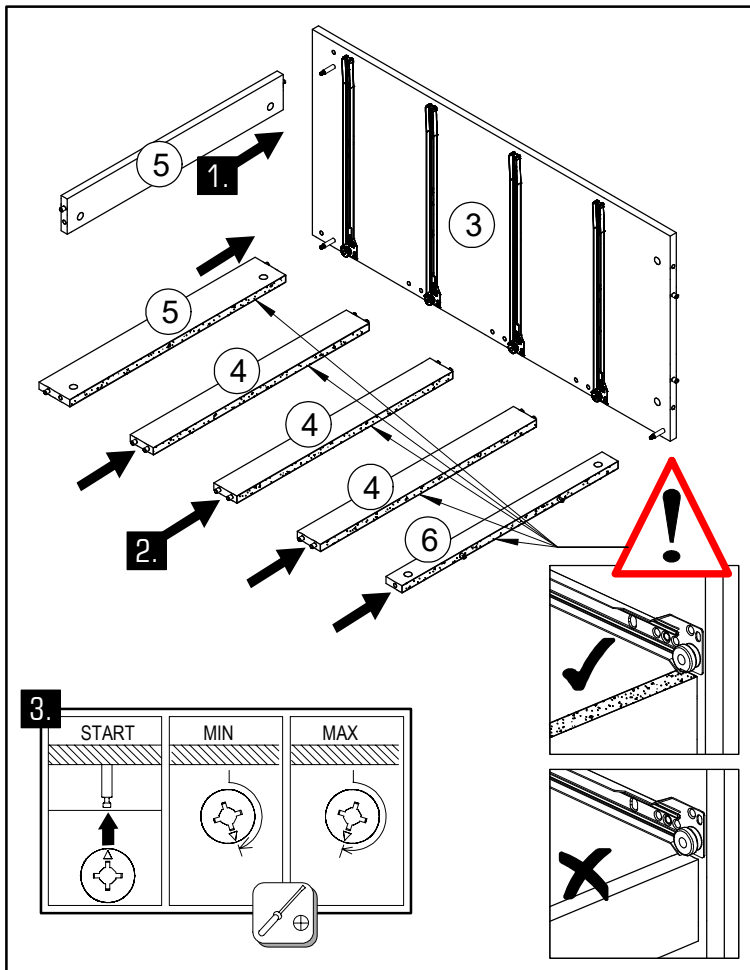

HANY NEW ABS 14

Art.-Nr.	281 036	↔	600
	281 038	↕	954
	281 039	↗	490
			mm

1/4
v0

60min				4	PZ2	≤ 0,5 kg	3m	600 mm
-------	--	--	--	---	-----	----------	----	--------

ID	Art.-Nr.	Dimensions	Qty	Unit
01267	②	938x466x16	1x	1/1
01268	③	938x466x16	1x	1/1
12252	④	566*60*16	3x	1/1
12253	⑤	566*80*16	2x	1/1
12254	⑥	566*42*16	1x	1/1
17684	⑦	594*174*16	4x	1/1
01257	⑧	120x450x16	4x	1/1
01258	⑨	120x450x16	4x	1/1
12256	⑩	120*508*16	4x	1/1
12257	⑪	446*518*2,5	4x	1/1
17683	⑫	600*486*16	1x	1/1
12258	⑬	900*296*2,5	2x	1/1

	22300,00	27000,00	22243,00	21102,00	30091,00	70021,01
	A 16x	B 30x Ø8x30	C 24x Ø3,5x15	D 25x Ø1,6x20	E 4x	F 26x
	70013,01	22705,00	50553,00	33006,01	33006,01	
	G 26x	H 24x Ø6,3x8	J 16x	K 4x	L 4x	

						
B 22x	C 8x	E 4x	F 10x	G 10x	H 24x	K 4x