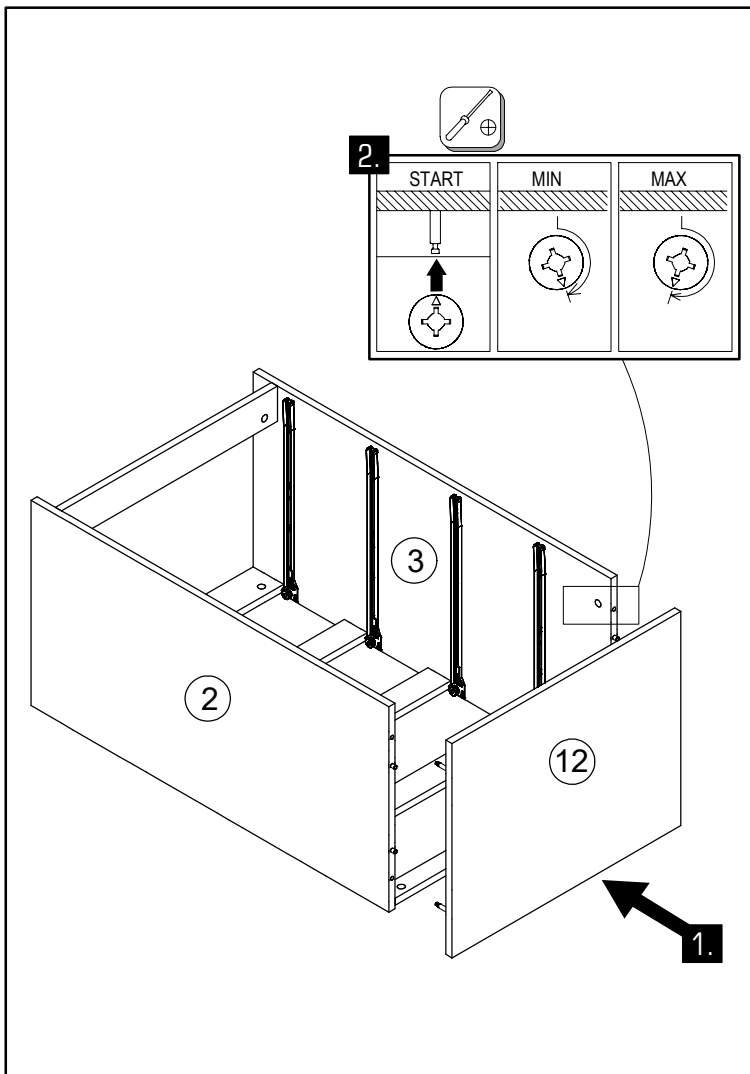

HANY NEW ABS 14

Art.-Nr.	281 036	↔	600
	281 038	↕	954
	281 039	↗	490
			mm

1/4
v0

60min				4	PZ2	≤ 0,5 kg	3m	600 mm
-------	--	--	--	---	-----	----------	----	--------

ID	Art.-Nr.	Dimensions	Qty	Unit
01267	②	938x466x16	1x	1/1
01268	③	938x466x16	1x	1/1
12252	④	566*60*16	3x	1/1
12253	⑤	566*80*16	2x	1/1
12254	⑥	566*42*16	1x	1/1
17684	⑦	594*174*16	4x	1/1
01257	⑧	120x450x16	4x	1/1
01258	⑨	120x450x16	4x	1/1
12256	⑩	120*508*16	4x	1/1
12257	⑪	446*518*2,5	4x	1/1
17683	⑫	600*486*16	1x	1/1
12258	⑬	900*296*2,5	2x	1/1

	22300,00	27000,00	22243,00	21102,00	30091,00	70021,01
	A 16x	B 30x Ø8x30	C 24x Ø3,5x15	D 25x Ø1,6x20	E 4x	F 26x
	70013,01	22705,00	50553,00	33006,01	33006,01	
	G 26x	H 24x Ø6,3x8	J 16x	K 4x	L 4x	

						
B 22x	C 8x	E 4x	F 10x	G 10x	H 24x	K 4x

4/4 HANY NEW ABS 14

						
A 16x	B 8x	C 16x	F 16x	G 16x	J 16x	L 4x