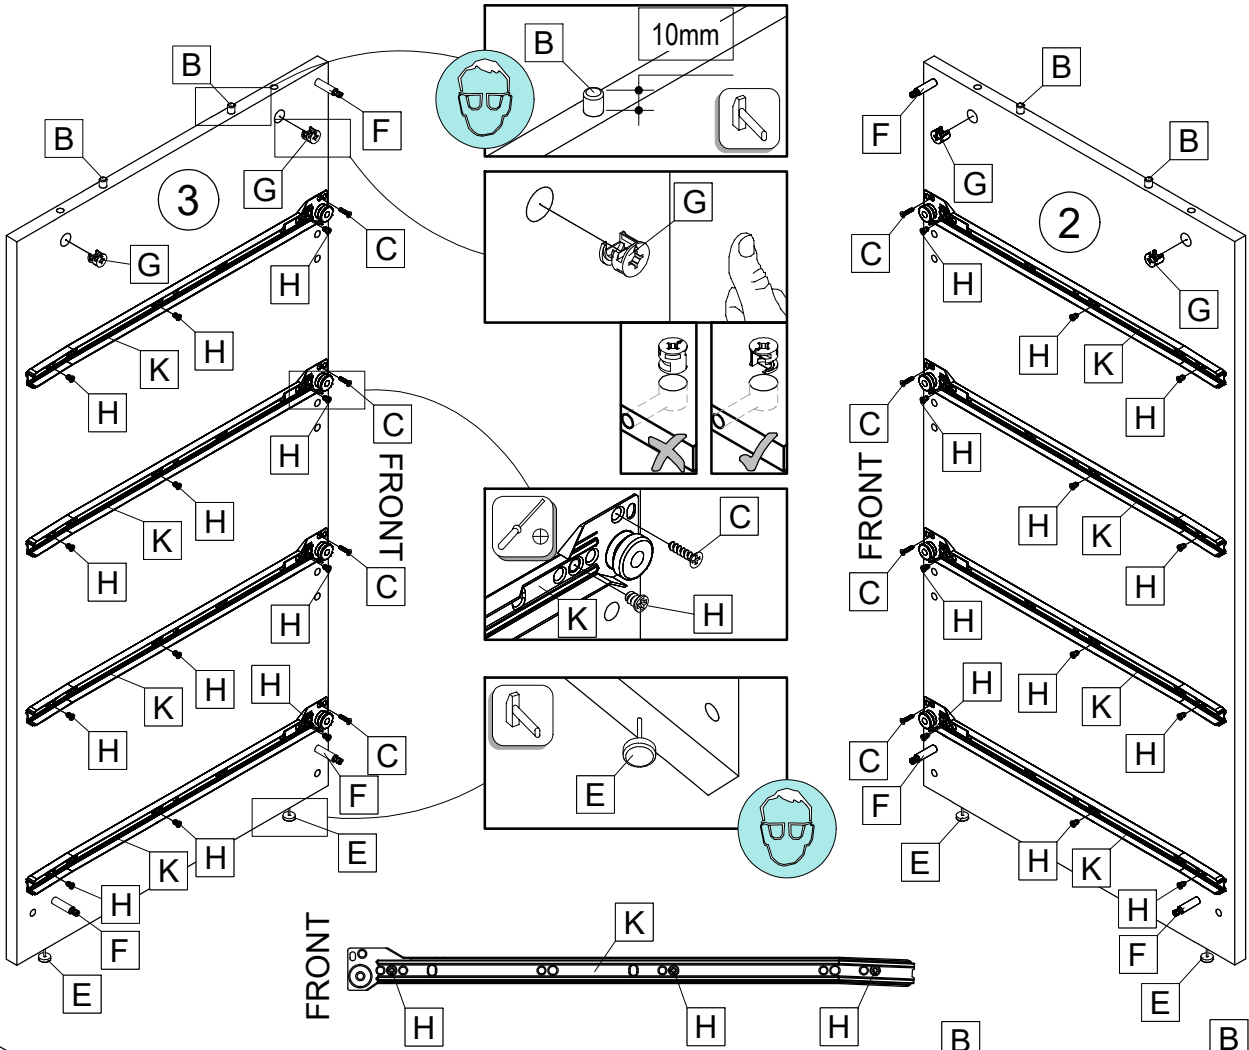

HANY NEW ABS 14

Art.-Nr.	281 036	↔	600
	281 038	↕	954
	281 039	↗	490
			mm

1/4
v0

60min				4	PZ2	≤ 0,5 kg	3m	600 mm
-------	--	--	--	---	-----	----------	----	--------

ID	Art.-Nr.	Dimensions	Qty	Unit
01267	②	938x466x16	1x	1/1
01268	③	938x466x16	1x	1/1
12252	④	566*60*16	3x	1/1
12253	⑤	566*80*16	2x	1/1
12254	⑥	566*42*16	1x	1/1
17684	⑦	594*174*16	4x	1/1
01257	⑧	120x450x16	4x	1/1
01258	⑨	120x450x16	4x	1/1
12256	⑩	120*508*16	4x	1/1
12257	⑪	446*518*2,5	4x	1/1
17683	⑫	600*486*16	1x	1/1
12258	⑬	900*296*2,5	2x	1/1

	22300,00	27000,00	22243,00	21102,00	30091,00	70021,01
	A 16x	B 30x Ø8x30	C 24x Ø3,5x15	D 25x Ø1,6x20	E 4x	F 26x
	70013,01	22705,00	50553,00	33006,01	33006,01	
	G 26x	H 24x Ø6,3x8	J 16x	K 4x	L 4x	

						
B 22x	C 8x	E 4x	F 10x	G 10x	H 24x	K 4x

4/4 HANY NEW ABS 14

						
A 16x	B 8x	C 16x	F 16x	G 16x	J 16x	L 4x